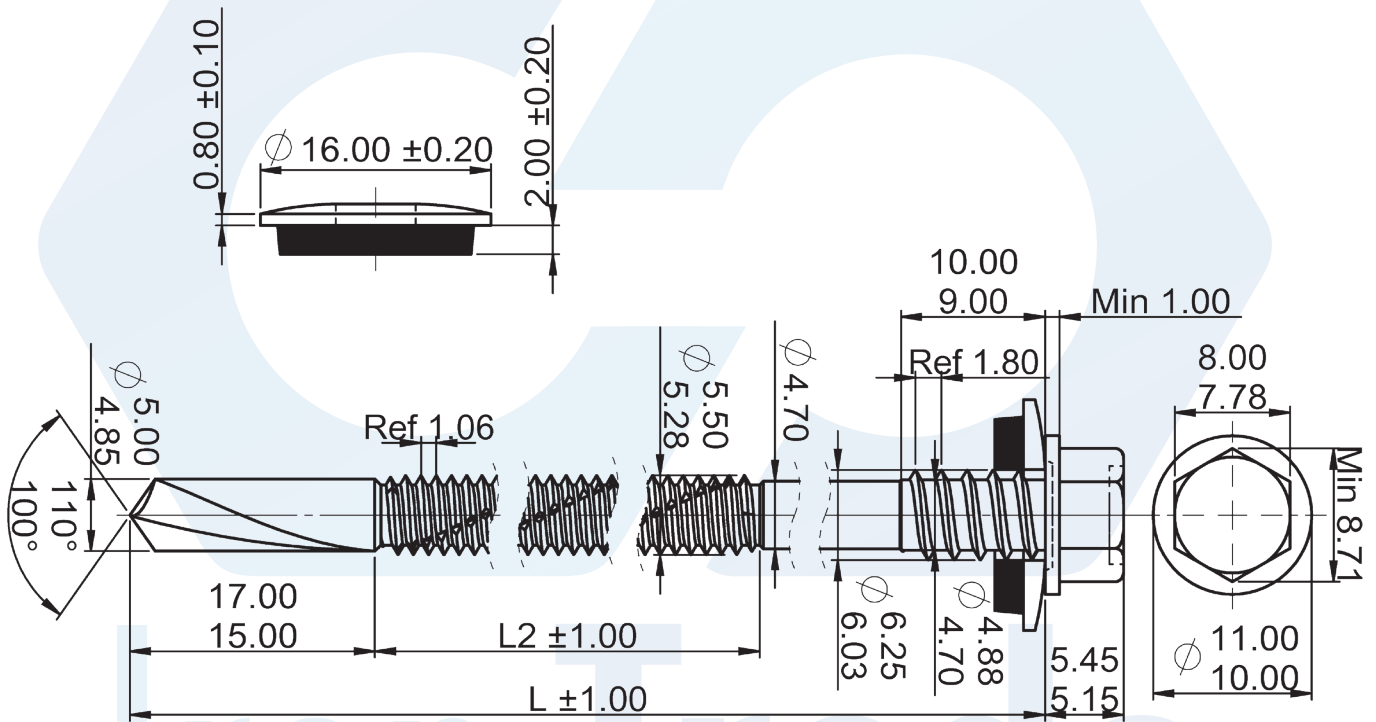

**Szendvicspanel csavar EPDM alátéttel, nagy fúrókapacitású**

Self drilling screws for panels with extended drill capacity and EPDM bonded washers

Befestítoer für Sandwichpanels bis 12mm auf Stahlkonstruktionen mit EPDM

L	L2
< 85mm	33
85mm < < 129mm	50
130mm <	70