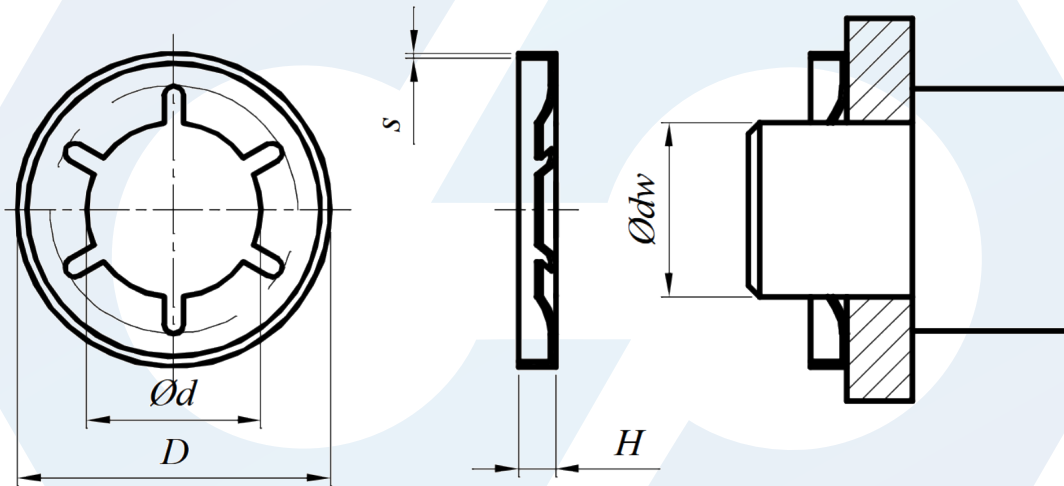

Starlock biztosító gyűrű

Push-on fixings for plain studs

Aufsteckbefestigungen für einfache Bolzen

Nom.	dw ref.	D ref.	H ref.	s ref.
2	2	9	1,3	0,2
2,5	2,5			
3	3			
4	4	10,9		
5	5			
6	6	15	1,6	0,25
7	7			
8	8			
9	9	18	2,1	0,3
10	10			
11	11	25	3	
12	12			
13	13			
14	14	28	2,8	0,4
15	15			
16	16			
18	18	36	3	
20	20			
22	22	41	3,3	0,45
25	25			