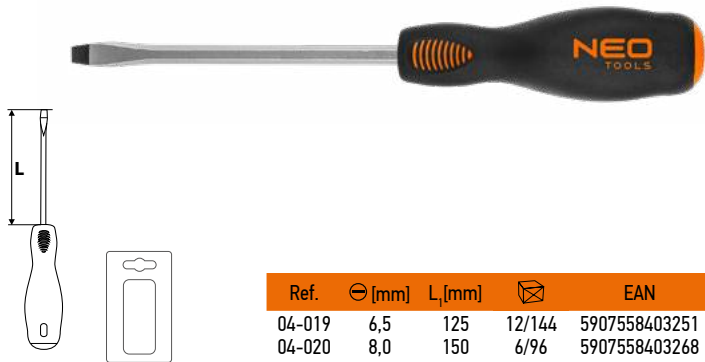

## Wkrętak płaski do pobijania

Slotted screwdriver go through / Schraubendreher, flach / Отвертка шлицевая ударная / Вікрутка плоска, ударна / Csavarhúzó üthető lapos / Surubelnitá impact varf drept / Šroubovák plochý úderový / Sekací plochý skrutkovač / Ploščati izvijač za zabijanje / Smūginis, plokščias atsuktuvas / Plakanais skrūvgriezis / Lame löökkruvikeeraja / Отвертка плоска ударна / Plosnati odvijač za nabijanje / Plosnati odvijač za zabijanje / Καταβίβι κρούσης ενίθετο / Destornillador plano de golpe / Giravite passante piatto / Chave de fenda plano p. malhar / Tournevis à fourche à frapper / Vlakke slagschroevendraaier

NEO TOOLS

25 years GUARANTEE

TÜVRheinland CERTIFIED

S2 steel

TOPEX

CrV

Ref.	⌀ [mm]	L <sub>h</sub> [mm]	⊠	EAN
04-019	6,5	125	12/144	5907558403251
04-020	8,0	150	6/96	5907558403268

Ref.	⌀ [mm]	L [mm]	⊠	EAN
39D250	5,0	75	12/144	5902062053282
39D251	6,0	100	12/96	5902062053299
39D252	6,0	125	12/96	5902062053305
39D253	6,0	150	12/96	5902062053312
39D254	8,0	200	12/48	5902062053329
39D255	8,0	250	12/48	5902062053336
39D256	8,0	300	12/48	5902062053343

NEO TOOLS

25 years GUARANTEE

TÜVRheinland CERTIFIED

S2 steel

TOPEX

CrV

Ref.	⊕	L [mm]	⊠	EAN
04-028	PH2	100	12/144	5907558403282

Ref.	⊕	L [mm]	⊠	EAN
39D260	PH1	75	12/144	5902062053350
39D261	PH2	100	12/96	5902062053367
39D263	PH2	150	12/96	5902062053374
39D264	PH3	200	12/48	5902062053381

NEO TOOLS

25 years GUARANTEE

TÜVRheinland CERTIFIED

S2 steel

TOPEX

CrV

x6

⌀ 5.5x100mm; 6.5x125mm; 8x150mm  
⊕ PH1x75; PH2x100