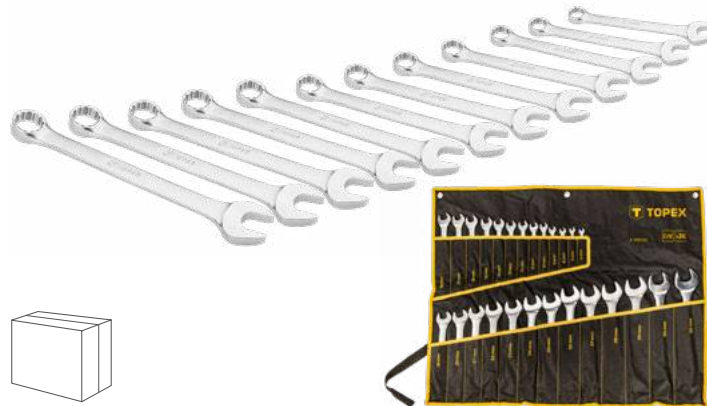

## Klucz płasko-oczkowy

Combination spanner / Maul-Ringschlüssel / Ключ комбинированный / Ключ комбінований, ріжково-накидний / Csillag-villáskulcs / Cheie combinată / Кліч очко-плочь / Кліч ОР / Кіjuč vilicasto-obročni / Raktas plokščias - kilpinis / Kombinētā atslēga / Universaalhe nutrivöti / Ключ звездогаечен / Кіjuč kombinirani / Кіjuč kombinovani / Γερμανοαπόλυγωνο / Llave combinada / Chiave combinata / Chave plana-de luneta / Clef à fourche-polygonale / Moersleutel

**TOPEX**

**CrV**

Ref.	● [mm]	N	📦	EAN
35D755	8, 10, 12, 13, 14, 17	x6	4/40	5902062044624
35D756	6, 8, 10, 12, 13, 14, 17, 19	x8	4/32	5902062044631
35D757	6, 7, 8, 9, 10, 11, 12, 13, 14, 17, 19, 22	x12	2/20	5902062044648

**TOPEX**

**CrV**

Ref.	● [mm]	N	📦	EAN
35D759	6, 8, 10, 12, 13, 14, 17, 19	8	4/24	5902062049513
35D758	13, 14, 15, 16, 17, 18, 19, 22, 24, 27, 30, 32	12	0/6	5902062357588
35D763	6, 7, 8, 9, 10, 11, 12, 13, 14, 15, 16, 17, 18, 19, 20, 21, 22, 23, 24, 25, 26, 27, 28, 29, 30, 32	26	0/4	5902062049520

## Klucz płaski jednostronny

Open single end spanner / Maulschlüssel einseitig / Ключ рожковый одностронный / Ключ ріжковий / Villáskulcs / Cheie piulită unilaterală cu cavitata deschisă / Плочь кічч jednostranný / Кліч видлицовй jednostranný / Vilicasti ključ / Plokščias vienpusis raktas / Ragatslēga / Ūhe avatud otsaga vöti / Ключ Гаечен / Кіjuč viljuškasti / Кіjuč viljuškasti / Movó γερμανικό κλειδί / Llave fija de una boca / Chiave a forchetta / Chave plana / Clef à fourche simple / Eenzijdig vlakke sleutel