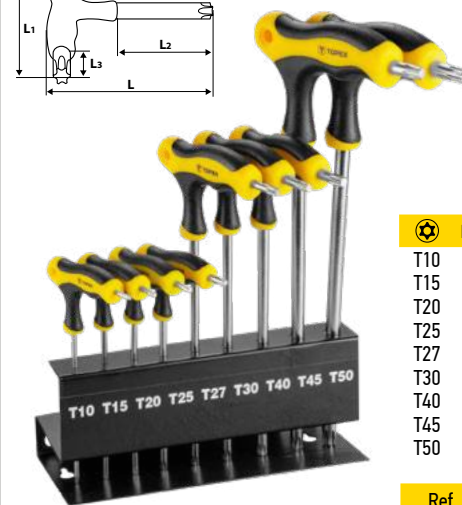

NEO
TOOLS

⊛	L[mm]	L ₁ [mm]
T10	89	20
T15	105	22
T20	115	23
T25	130	25
T27	146	30
T30	167	35
T40	184	38
T45	204	45
T50	226	50

Ref. EAN
09-516 12/48 5907558409321

NEO
TOOLS

⊛	L[mm]	L ₁ [mm]
T10	89	20
T15	105	22
T20	115	23
T25	130	25
T27	146	30
T30	167	35
T40	184	38
T45	204	45
T50	226	50

Ref. EAN
09-526 6/24 5907558414318

NEO
TOOLS

⊛ T9; T10; T15; T20; T25; T27; T30; T40

Ref. EAN
09-573 6/24 5907558450477

TOPEX

CrV

x9

⊛	L[mm]	L ₁ [mm]	L ₂ [mm]	L ₃ [mm]
T10	150	65	100	11
T15	150	65	100	11
T20	150	65	100	11
T25	200	65	150	11
T27	200	65	150	15
T30	210	90	150	15
T40	210	90	150	15
T45	280	115	200	20
T50	280	115	200	20

TOPEX

⊛	L[mm]	L ₁ [mm]	L ₂ [mm]	L ₃ [mm]
T10	135	55	100	15
T15	135	55	100	15
T20	135	55	100	15
T25	135	55	100	15
T27	200	70	150	20
T30	200	70	150	20
T40	200	70	150	20
T45	260	85	200	20
T50	260	85	200	20