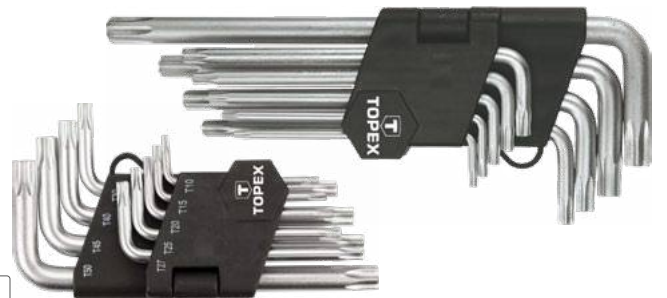

Ref. EAN
09-526 6/24 5907558414318

NEO
TOOLS

⊛ T9; T10; T15; T20; T25; T27; T30; T40

Ref. EAN
09-573 6/24 5907558450477

TOPEX

CrV

x9

⊛	L[mm]	L ₁ [mm]	L ₂ [mm]	L ₃ [mm]
T10	150	65	100	11
T15	150	65	100	11
T20	150	65	100	11
T25	200	65	150	11
T27	200	65	150	15
T30	210	90	150	15
T40	210	90	150	15
T45	280	115	200	20
T50	280	115	200	20

Ref. EAN
35D968 6/24 5902062359681

TOPEX

⊛ T10; T15; T20; T25; T27; T30; T40; T45; T50

Ref. EAN
35D969 12/36 5902062005977

TOPEX

⊛ T10, T15, T20, T25, T27, T30, T40, T45, T50

Ref. EAN
35D961 6/36 5902062359612
35D960 10/40 5902062371409

TOPEX

⊛	L[mm]	L ₁ [mm]	L ₂ [mm]	L ₃ [mm]
T10	135	55	100	15
T15	135	55	100	15
T20	135	55	100	15
T25	135	55	100	15
T27	200	70	150	20
T30	200	70	150	20
T40	200	70	150	20
T45	260	85	200	20
T50	260	85	200	20