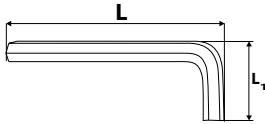

T TOPEX

TOP TOOLS

2, 2.5, 3, 4, 5, 6, 8, 10 mm

x8

● (mm)	L (mm)	L1 (mm)	L2 (mm)	L3 (mm)
2	135	55	100	15
2,5	135	55	100	15
3	135	55	100	15
4	135	55	100	15
5	200	70	150	20
6	200	70	150	20
8	260	85	200	20
10	260	85	200	20

Ref. 35D963 0/10 EAN 5902062359636

Ref. 35D055 45/90 EAN 5902062040817

TOP TOOLS

1.5, 2, 2.5, 3, 4, 5, 6, 8, 10 mm

x9

Ref. 35D051 12/48 EAN 5902062004727

Klucze Torx

Torx key wrench set / Torx-Schlüssel / Ключи Torx / Ключи "Torx" / Torx kulcskészlet / Set chei de tip "torx" / Klíče Torx / Súprava Torx klúčov / Garnitura ključev torx / Raktai TORX / Torx atslėgu komplekts / "Torx" mutrivõtmete komplekt / Лимбуси компл. / Ključ imbus / Кλειδιά Torx / Llaves torx / Set chiavi Torx / Chaves torx / Clefs Torx / Torxsleutels

NEO TOOLS

NEO TOOLS

Ref.	●	L[mm]	L ₁ [mm]	☒	EAN
09-550	T10	77	14	0/1500	5907558414172
09-551	T15	84	16	0/1500	5907558414189
09-552	T20	92	18	0/1000	5907558414196
09-553	T25	101	20	0/1000	5907558414202
09-554	T27	111	24	0/500	5907558414219
09-555	T30	122	28	0/500	5907558414226
09-556	T40	136	32	0/400	5907558414233
09-557	T45	152	36	0/300	5907558414240
09-558	T50	176	40	0/200	5907558414257
09-559	T55	183	44	0/100	5907558414264

●	L[mm]	L ₁ [mm]
T10	89	20
T15	105	22
T20	115	23
T25	130	25
T27	146	30
T30	167	35
T40	184	38
T45	204	45
T50	226	50

Ref. 09-518 6/48 EAN 5907558420661

NEO TOOLS

NEO TOOLS

●	L[mm]	L ₁ [mm]
TT10	88	20
TT15	93	22
TT20	98	23
TT25	105	24
TT30	119	30
TT40	130	32
TT45	144	37
TT50	160	40