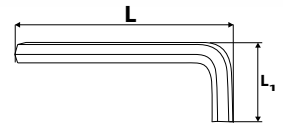

T TOPEX

TOP TOOLS

2, 2.5, 3, 4, 5, 6, 8, 10 mm

x8

● (mm)	L (mm)	L1 (mm)	L2 (mm)	L3 (mm)
2	135	55	100	15
2,5	135	55	100	15
3	135	55	100	15
4	135	55	100	15
5	200	70	150	20
6	200	70	150	20
8	260	85	200	20
10	260	85	200	20

Ref. 35D963 0/10 EAN 5902062359636

Ref. 35D055 45/90 EAN 5902062040817

TOP TOOLS

1.5, 2, 2.5, 3, 4, 5, 6, 8, 10 mm

x9

Ref. 35D051 12/48 EAN 5902062004727

Klucze Torx

Torx key wrench set / Torx-Schlüssel / Ключи Torx / Ключи "Torx" / Torx kulcskészlet / Set chei de tip "torx" / Klíče Torx / Súprava Torx klúčov / Garnitura ključev torx / Raktai TORX / Torx atslėgu komplekts / "Torx" mutrivõtmete komplekt / Лимбуси компл. / Ključ imbus / Кλειδιά Torx / Llaves torx / Set chiavi Torx / Chaves torx / Clefs Torx / Torxsleutels

NEO TOOLS

NEO TOOLS

Ref.	●	L[mm]	L ₁ [mm]	☒	EAN
09-550	T10	77	14	0/1500	5907558414172
09-551	T15	84	16	0/1500	5907558414189
09-552	T20	92	18	0/1000	5907558414196
09-553	T25	101	20	0/1000	5907558414202
09-554	T27	111	24	0/500	5907558414219
09-555	T30	122	28	0/500	5907558414226
09-556	T40	136	32	0/400	5907558414233
09-557	T45	152	36	0/300	5907558414240
09-558	T50	176	40	0/200	5907558414257
09-559	T55	183	44	0/100	5907558414264

●	L[mm]	L ₁ [mm]
T10	89	20
T15	105	22
T20	115	23
T25	130	25
T27	146	30
T30	167	35
T40	184	38
T45	204	45
T50	226	50

Ref. 09-518 6/48 EAN 5907558420661

NEO TOOLS

NEO TOOLS

●	L[mm]	L ₁ [mm]
TT10	88	20
TT15	93	22
TT20	98	23
TT25	105	24
TT30	119	30
TT40	130	32
TT45	144	37
TT50	160	40