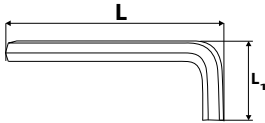

## Klucze sześciokątne

Hex key set / Sechskantschlüssel / Ключи шестигранные / Ключ шестигранный / Imbuskulcs készlet / Set chei cu șase laturi / Šestihraný klíč / Súprava imbus kľúčov (dlhé) / Garnitura imbus kľučev / Šešakampij raktu komplektas / Seškanšu atslēgu komplekts / Kuuskant-mutrivõtmete komplekt / Лымбусы компл. / Kľuč imbus set / Kľuč imbus set / Συλλογή εξαγωνικών κλειδιών / Llaves Allen / Chiavi esagonali / Chaves hexagonais / Clefs à 6 pans / Zeskantsleutels

NEO TOOLS

Ref.	Ø [mm]	L [mm]	L <sub>1</sub> [mm]	⊠	EAN
09-530	1.5	77	14	0/1500	5907558414004
09-531	2.0	81	16	0/1500	5907558414011
09-532	2.5	87	18	0/1500	5907558414028
09-533	3.0	94	20	0/1500	5907558414035
09-534	4.0	103	24	0/1000	5907558414042
09-535	4.5	108	26	0/800	5907558414059
09-536	5.0	115	28	0/500	5907558414066
09-537	5.5	122	30	0/500	5907558414073
09-538	6.0	129	32	0/500	5907558414080
09-539	7.0	136	34	0/300	5907558414097
09-540	8.0	147	36	0/200	5907558414103
09-541	9.0	159	38	0/200	5907558414110
09-542	10.0	170	40	0/150	5907558414127
09-543	12.0	190	45	0/80	5907558414134
09-544	13.0	205	48	0/80	5907558414141
09-545	14.0	216	54	0/60	5907558414158
09-546	17.0	245	63	0/40	5907558414165

NEO TOOLS

Ø [mm]	L [mm]	L <sub>1</sub> [mm]
2.0	85	18
2.5	90	20
3.0	97	23
4.0	106	28
5.0	118	30
6.0	138	36
8.0	159	40
10.0	180	46

Ref.	⊠	EAN
09-523	10/40	5907558414288

NEO TOOLS

Ø [mm]	L [mm]	L <sub>1</sub> [mm]
1.5	92	15
2.0	100	18
2.5	114	20
3.0	127	22
4.0	143	28
5.0	164	31
6.0	185	37
8.0	205	43
10.0	235	47

NEO TOOLS

Ø [mm]	L [mm]	L <sub>1</sub> [mm]
1.5	63	15
2.0	75	17
2.5	87	20
3.0	90	23
4.0	100	27
5.0	116	32
6.0	137	37

Ref.	⊠	EAN
09-517	10/100	5907558410273

NEO TOOLS

Ø [mm]	L [mm]	L <sub>1</sub> [mm]
1.5	92	15
2.0	100	18
2.5	114	20
3.0	127	22
4.0	143	28
5.0	164	31
6.0	185	37
8.0	205	43
10.0	235	47