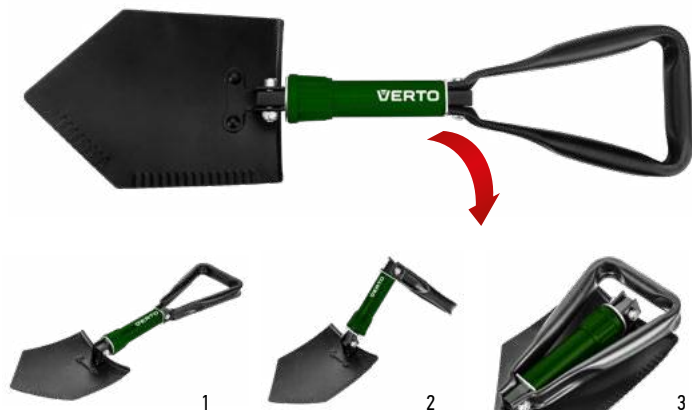

Saperka skladana

Trenching shovel / Pionierspaten / Саперная лопата / Лопатка саперна / Ásó tábori / Lopatã micã / Rýč / Malã lopatka / Lopata / Kastuvėlis / Sapiera lãpsta / Sapõõrilabidas / Малка нехотна лопата / Lopatica / Pionirski ašov / Φτυάρι λαμού / Pala de trincherã / Pala ripiegabile / Pã pequena / Pelle à manche court

VERTO

Ref.	☒	EAN
15G075	0/12	5902062089083

Łopata piaskowa

Sand shovel / Sandspaten / Лопата совковая / Лопата совкова / Lapát nyelezett / Lopatã pentru nisip / Lopata na písek / Lopata na piesok / Lopata za pesek / Kastuvã smėliui / Lãpsta / Liivalabidas / Лопата за пясък / Lopata za pijesak / Lopata za pesak / Φτυάρι τετράγωνο / Pala cuadrada / Pala per sabbia / Pã de rotor / Aube de rotor / Zandschep

NEO
TOOLS

Ref.	☒	EAN
95-011	0/6	5907558433609

Łopata

Shovel / Schaufel / Лопата / Лопата совковая / Lapát nyelezeve / Lopatã / Lopata / Lopata ocelovã / Lopata / Kastuvã / Lãpsta / Kühvel / Лопата крива / Lopata / Lopata / Φτυάρι / Pala / Badile / Pã / Pelle / Schep