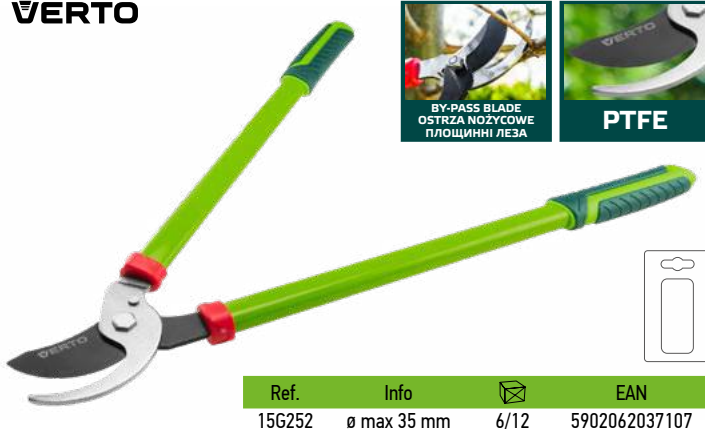

Sektor do gałęzi

Lopping shears / Astschere / Сучкорез / Сучкоріз / Ágvágó olló / Foarfeca de gradina / Zahradnické nůžky na větve / Nožnice na konáre / Škarje za obrezovanje vej / Sekatorius šakoms / Grieznes zariem / Kärpimiskäärid / Ножница за клопи / Škare za grane / Makaze za grane / Ψαλίδα κλαδέματος / Tijeras de podar / Cesoia per rami / Podadeira de ramos / Sécateur à branches / Takkenschaar

VERTO

Ref.	Info	☒	EAN
15G252	Ø max 35 mm	6/12	5902062037107

VERTO

Ref.	Info	☒	EAN
15G254	Ø max 30 mm	0/12	5902062037121

Sektor z piłą

Saw pruner / Baumschere mit säge / Секатор с пилой / Секатор з пилкою / Ágvágó fűrészel / Foarfecă cu piilă / Zahradní nůžky s pilkou / Nožnice s pilou / Škarje z žago / Sekatorius su pjūkleliu / Dārza grieznes ar zāģi / Lāikur koos saega / Градинарски ножници с трупон / Vrtné škare s pilom / Baštenske makaze sa pilom / Ψαλίδι με πριόνι / Tijeras podaderas con sierra / Svettaioio a pertica con segaccio tagliarami / Podadeira de fita / Sécateur à chenilles / Snoeischaar

VERTO

Ref.	Info	☒	EAN
15G260	Ø max 30 mm	0/10	5902062037183

Trzonek teleskopowy

Telescopic handle / Teleskopstiel / Штанга телескопическая / Штанга телескопична / Teleszkópos nyél / Manivelă telescopică / Teleskopická násada / Rukoväť teleskopická / Teleskopski ročaj / Teleskopinė rankena / Teleskopisks rokturis / Teleskoopkæepide / Телескопична дръжска / Teleskopska drška / Teleskopska drska / Τηλεσκοπικό κονταροπριόνιο / Mango telescópico / Zoccolo telescopico / Cabo telescópico / Manche télescopique / Telescopisch handvat

VERTO

Ref.	Info	☒	EAN
15G261	1.28 - 2.40 m	0/10	5902062037190

Nożyce do trawy

Grass shears / Grasschere / Ножницы газонные / Ножници газонні / Fűszegélyvágó olló / Foarfeca gazon / Nůžky na trávnik / Nožnice na trávu / Škarje za travo / Žirkles žolei / Grieznes zālājam / Rohukäärid / Ножница за трева / Škare za travu / Makaze za travu / Ψαλίδι για γρασίδι / Forbici per erbe / Tesoura para relva / Cisaille à gazon / Grasscharen