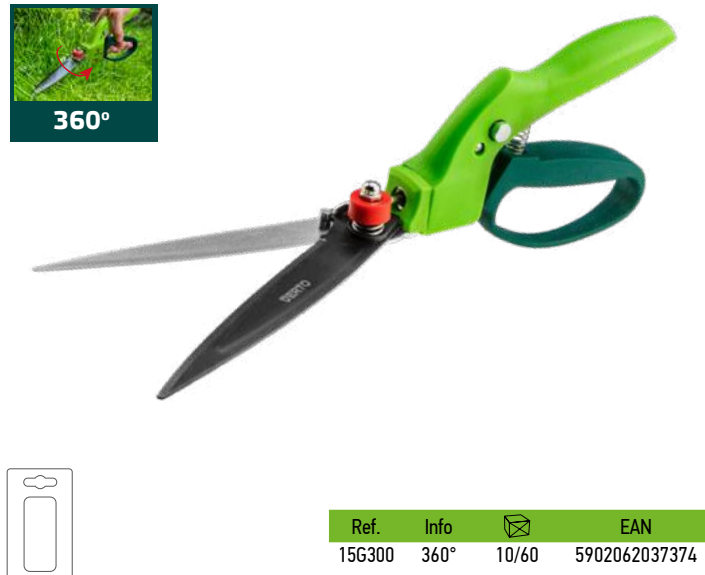

Ref.	Info	☒	EAN
15G300	360°	10/60	5902062037374

VERTO