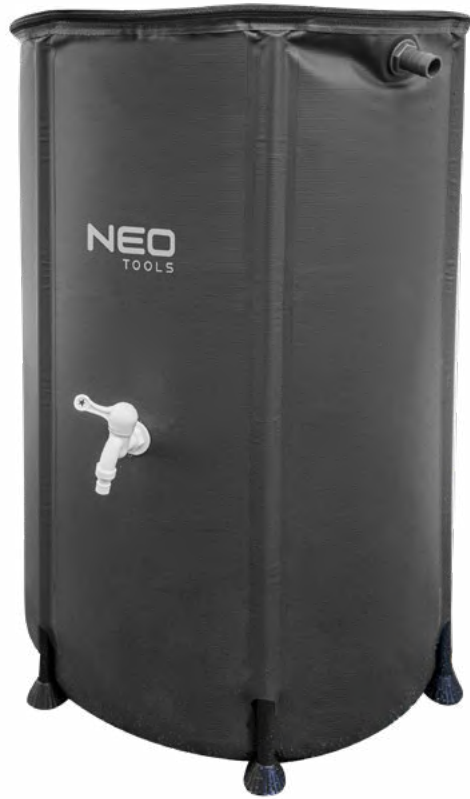

PVC

LIGHT
WEIGHT