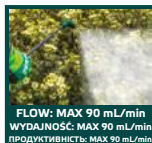

Opryskiwacz

Spraying machine / Spritzgerät / Опрыскиватель / Opryskuvach / Permetező / Aparat de stropit / Postřikovač / Postrekovalč / Škropilnik / Purkštuvav / Smidzinātājs / Piserdi / Пулверизатор / Prskalica / Prskalica / Ψεκαστήρας / Aspersor / Atomizzatore / Máquina regadora / Pulvérisateur / Spuittoestel

VERTO

Ref.	Info	☒	EAN
156501	1l	0/20	5902062037237
156502	1,5l	0/15	5902062037244
156503	2l	0/15	5902062037251

VERTO

Ref.	Info	☒	EAN
156504	3l	1/6	5902062037268
156505	5l	1/6	5902062037275
156506	7l	1/6	5902062037282

SAFETY VALVE
ZAWÓR BEZPIECZEŃSTWA
ЗАПОБІЖНИЙ КЛАΠΑН

VERTO

Ref.	Info	☒	EAN
156507	15l	0/1	5902062037299
156508	20l	0/1	5902062037305

Stojak do węża

Hose reel stand / Schlauchtrommel mit Gestell / Катуха для шланга на подставке / Стійка до шлангу / Tomládob / Tambur pentru furturn / Stojan na hadici / Stojan na hadici / Stajalo za cev / Stovas žarnai / Dārza šļūtenes statīvs / Voolikhoidik / Макара за градински марнуч / Stalak za crijevo / Stalak za crevo / Καρούλι ποτισματος επιδαπέδιο / Soporte para manguera / Avvolgitubo / Enrolador de mangueira / Support de dévidoir-enrouleur / Slanghaspel gemonteerd

NEO
TOOLS

METAL

100m
1/2"

30m
3/4"

Ref.	☒	EAN
15-790	0/4	5907558451320

NEO
TOOLS

60m
1/2"

20m
3/4"

Ref.	☒	EAN
15-791	0/5	5907558451344

VERTO

1/2" 45 M
5/8" 35 M
3/4" 15 M

PORTABLE
PRZENOŚNY
ПОРТАТИВНИЙ

Ref.	☒	EAN
156790	0/6	5902062038104