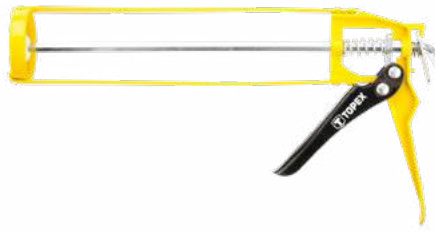

Wyciskacz do tub

Caulking gun / Auspresser für Tuben / Выжиматель / Толок для витискання монтажноі піни / Kinyomópisztoly / Comprimator de tuburi / Aplikáční pistole na tuby / Vytlačáč túb / Pištola za tube / Hermetiko pistoletas / izspiedējs / Torutõmmits / Изтискувач за тубу / Istiskivač za tube / Istiskivač za tube / Πιστόλι σιλικόνης / Pistola para tubos / Pistola per cartucce / Espremedor para tubos / Pistolet pour tubes / Afdichtingspistool

TOPEX

Ref. 21B235
EAN 5902062120816
0/20

TOPEX

Ref. 21B245
EAN 5902062120342
0/24

TOP TOOLS

Ref. 21B131
EAN 5902062120335
0/24

Pistolet do pianki

Foam gun / Schaum-Pistole / Пистолет для пены / Пистолет до монтажноі піни / Habpisztoly / Pistol de spumă / Pěnová pistole / Aplikáční pištol na penu / Pištola za peno / Montavimo putų pistoletas / Putu pistole / Vahupüstol / Пистолет за пяна / Pištolj za rjenu / Pištolj za penu / Πιστόλι αφρού / Pistola surtidora de espuma / Pistola per schiuma / Pistola p. espuma / Pistolet à mousse / Schuimpistool