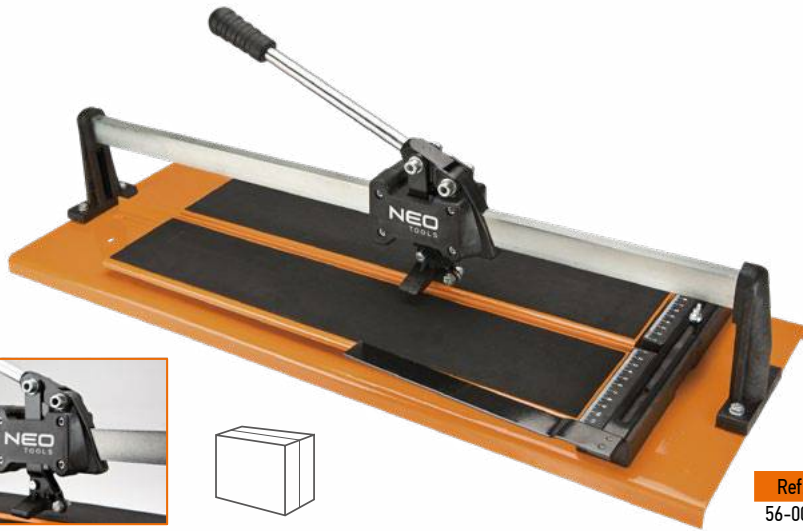

Maszynka do płytek ceramicznych

Tile cutting machine / Keramikfliesengerät / Плиткопес / Плиткоріз / Csempevágó / Aparat pentru taiat plăci ceramice / Řezací stroj na keramické obkládačky / Rezačka na keramické obkládačky / Stroj za keramične ploščice / Keramiinių plytelių pjaustyklė / Fižu zažigis / Plaidliõikur keraamilistele plaatidele / Машина за фаянсови плочки / Uredaj za keramičke pločice / Mašina za keramičke pločice / Κόπτης πλακιδίων / Cortador de azulejos / Macchina taglia piastrelle / Máquina para azulejos cerâmicos / Machine de coupe de carrelages céramiques / Tegelsnijder voor ceramiek

NEO
TOOLS

Ref.	L [mm]	☒	EAN
56-005	765	0/1	5907558408676

T TOPEX

Ref.	L [mm]	W [mm]	☒	EAN
16B160	600	160	0/3	5902062220035

T TOPEX

Ref.	L [mm]	W [mm]	☒	EAN
16B240	400	180	0/4	5902062091499
16B260	600	180	0/3	5902062091505