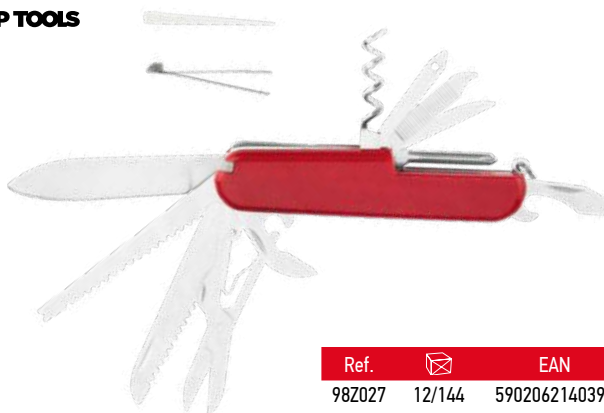

TOPEX

9 in 1

Ref.	⊞	EAN
98Z058	10/40	5902062012937

Scyzoryk

Knife / Klappmesser / Нож перочинный / Нѳз / Zsebkés / cuřit / Kapesní nůž / Nůž / Nož / Peiliukas / Nazis / Nuga / Noz / Μαχαίρι γενικής χρήσης / Cortaplumas / Temperino / Canivete / Canif / Zakmes

TOPEX

11 in 1

STAINLESS STEEL

Ref.	⊞	EAN
98Z116	12/108	5902062981158

TOP TOOLS

Ref.	⊞	EAN
98Z027	12/144	5902062140395

Ostrza lamane

Snap off blades / Klängen, abbrechbar / Лезвия сменные отламывающиеся / Леза змінні, що обламуються / Törhető penge / Lame cutter / Odlamovací čepele / Odlamovacie čepele / Lomljiva rezila / Laužomi peiliukai / Maināmie nolaužāmie asmeņi / Vaibanoa terad / Отщипуващи се остриета / Lomljene oštrice / Lomljene oštrice / Αποσπώμενες κενίδες / Hojas segmentadas / Ricambio lame scorrevoli / Lāminas curvadas / Lames coupées / Gebogen bladen

NEO TOOLS

BLACK BLADE SK2 steel 25mm x10

Ref.	L [mm]	⊞	EAN
64-012	9	10/120	5907558443547
64-013	18	10/120	5907558443554
64-014	25	10/120	5907558443561

NEO TOOLS

x10 18mm 0.5mm

Ref.	W [mm]	⊞	EAN
64-010	18	10/300	5907558400229