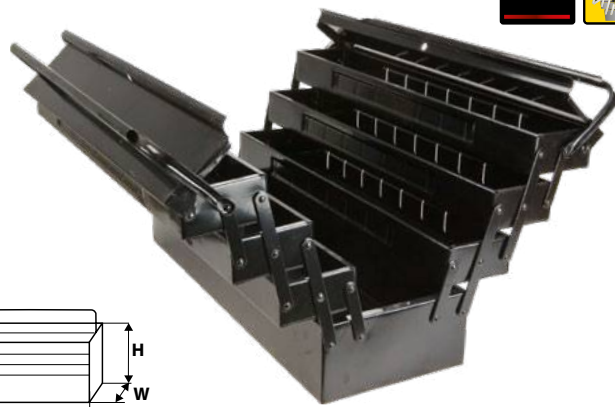

Skrzynka narzędziowa

Tool box / Werkzeugkasten / Ящик для инструмента / Скриня інструментальна / Szerszámláda / Cutie scule / Nářadová skříňka / Basa na náradie / Škatla za orodje / Įrankių dėžė / Instrumentu koferis / Tööriistakast / Купар за инструменти / Kutija za alat / Kutija za alat / Εργαλειοθήκη / Caja de herramientas / Valigetta elettrica modulare / Caixa p. ferramentas / Caisse à outils / Gereedschapskist

T TOPEX

Ref.	L [cm]	W [cm]	H [cm]	📦 [kg]	📦	EAN
79R100	40	20	21	3,4	0/1	5902062200396
79R101	55	20	21	4,4	0/1	5902062200402

T TOPEX

Ref.	L [cm]	W [cm]	H [cm]	📦 [kg]	📦	EAN
79R102	55	20	27	5,5	0/1	5902062200419