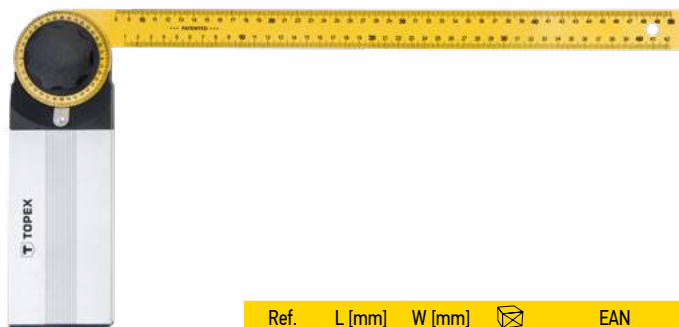

Kątomierz

Protractor / Winkelmesser / Угломер / Транспортир / Szögmérő / Echer réglabil / Úhloňer / Uhlomer / Kotomer / Kampainis / Leņķmērs / Nurgamōdāik / Ёгломер / Kutomjer / Uglomer / Μοιρογνωμόνιο / Escuadra / Squadra regolabile in alluminio / Transferidor regulável / Rapporteur / Gradenboog

NEO
TOOLS

STAINLESS
STEEL 180° 200 mm

Ref.	Angle	L [mm]	L ₁ [mm]	⊠	EAN
72-320	180°	200	100	0/200	5907558471830

TOPEX

Ref.	L [mm]	W [mm]	⊠	EAN
30C343	350	210	0/10	5902062111883
30C345	500	240	0/10	5902062111890
30C347	750	340	0/10	5902062111906

TOPEX

Ref.	L [mm]	W [mm]	⊠	EAN
30C321	500	500	0/10	5902062111883

Cyfrowy miernik kąta

Digital angle gauge / Digitaler Winkelmesser / Электронный угломер / Цифровий кутомір / Digitális szögmérő / Dispozitiv de măsurare unghi digital / Digitalní úhloňer / Digitalny uholník / Digitalni merilnik kotov / Skaitmeninis kampjo matuoklis / Digitalāis leņķa mērlājs / Digitaalne nurgamōdāik / Цифров ёгломер / Digitalni kutomjer / Digitalni merač ugla / Ψηφιακός μετρητής γωνιών / Medidor digital de ángulo / Misuratore d'angolo digitale / Medidor digital de ángulos / Compteur d'angle numérique / Digitale hoekmeter