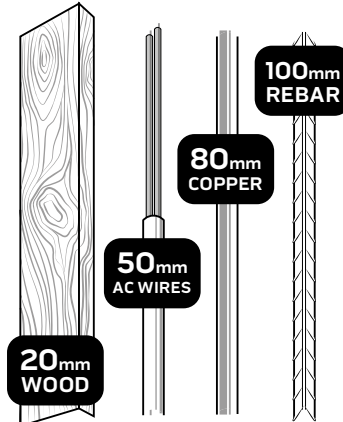

Wykrywacz z wyświetlaczem

Detector with display / Detektor mit Display / Детектор с дисплеем / Детектор з дисплеєм / Detektor kijelzővel / Detektor cu afişaj / Detektor s displejem / Detektor s displejom / Detektor z zaslonom / Detektorius su ekranu / Detektors ar displeju / Näidikuga detektor / Детектор с дисплеєм / Detektor s prikazom / Детектор са дисплеєм / Ανιχνευτής με οθόνη / Detector con pantalla / Rivelatore con display / Detector com display / Détecteur avec affichage / Detector met display

NEO
TOOLS

Ref. 75-250   0/40   EAN 5907558455243

Detektor

Detector / Detektor / Детектор / Detektor / Detector / Detektor / Detektor / Detektor / lešiklikis / Detektors / Detektor / Детектор / Detektor / Detektor / Ανιχνευτής / Detector / Rivelatore tubi/cavi elettrici/metallo / Detektor / Détecteur / Detector

TOPEX