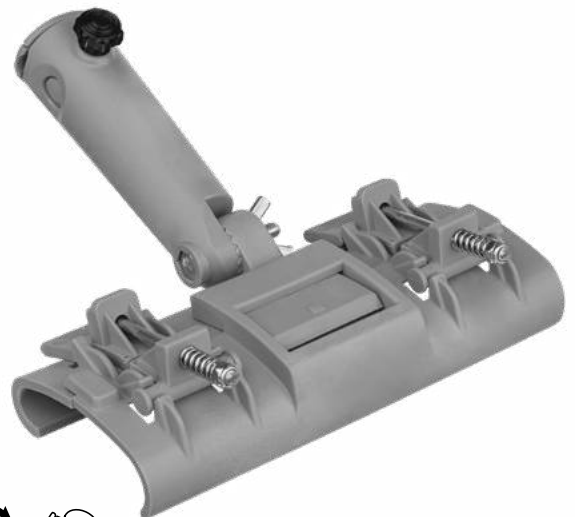

Ref.	for	☒	EAN
50-531	50-500	0/4	5907558484540