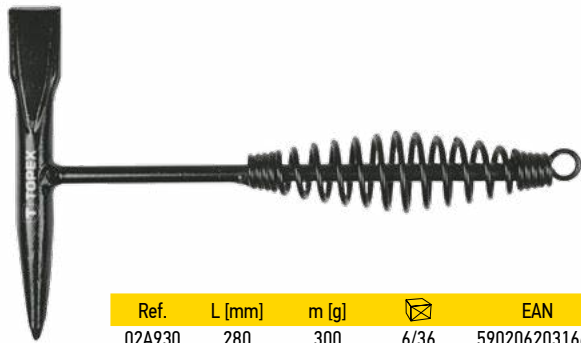

Мłотек spawalniczy

Welding hammer / Schweißhammer / Молоток сварочный / Молоток зварювальний / Salakverőkalapács / Ciocan lucrări sudare / Svářečské kladívko / Kladívko zváračské / Varilno kladivo / Plaktukas suvirintojai / Άμυρς μετ'ινατόγια / Keevitushaamer / Чук за зварчуци / Čekić za varioce / Cekic / Σφυρί συγκολλητού / Martillo de soldador / Martello da saldatore / Martelo p. Soldagem / Martele de soudure / Lashamer

TOPEX

Ref.	L [mm]	m [g]	☒	EAN
02A930	280	300	6/36	5902062031662

Trzonek do pilnika

File handle / Handgriff für Pfeile / Ружоятка для напильника / Хвостовик до напилька / Reszelőnyél / Måner de pilă / Násada pilníku / Stopka pilníka / Ročaj za pilo / Rankenélé dildei / Viles spals / Viilikäepide / Дръжка на пилата / Ručka za turpiju / Držac za turpije / Χερούλι ράσας / Mango para lima / Impugnatura per lima / Cabo p. Lima / Manche de lime / Handvat voor vijl

TOPEX

Ref.	do młotka [kg]	L [mm]	☒	EAN
02A082	0,5	320	0/50	5902062031792
02A083	1,0	360	0/50	5902062031808
02A084	2,0	400	0/50	5902062031815
02A085	3,0	500	0/25	5902062031822
02A087	5,0 - 6,0	700	0/25	5902062031846
02A088	8,0	800	0/20	5902062031853
02A089	10,0	900	0/10	5902062031860

NEO TOOLS

EXTREME

Ref.	L [mm]	TPI	☒	EAN
41-111	400	7	6/24	5907558451573
41-116	450	7	6/24	5907558451580

NEO TOOLS

EXTREME

Ref.	L [mm]	TPI	☒	EAN
41-131	400	7	6/24	5907558451528
41-136	450	7	6/24	5907558451535
41-141	500	7	6/24	5907558451542