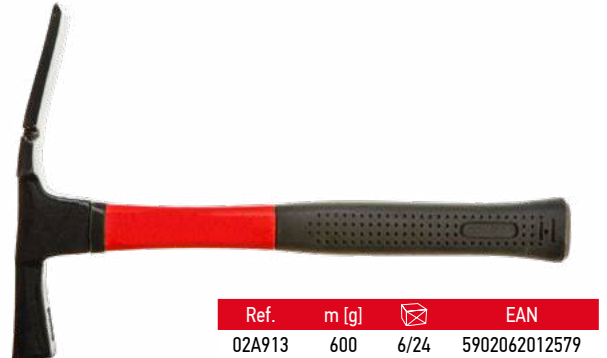

Ref.	m [g]	⊠	EAN
02A913	600	6/24	5902062012579