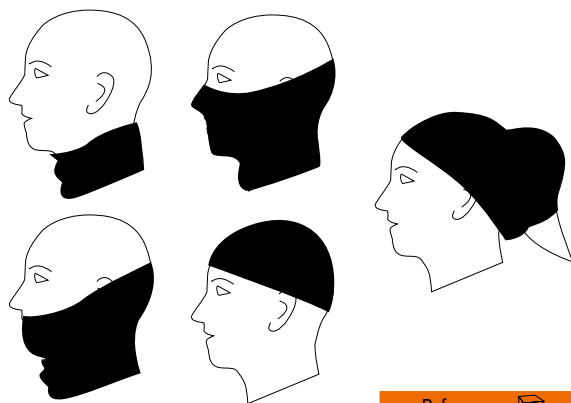

Komin

Tube scarf / Schlauchschal / Шарф-труба / Трубка шарф / Cső sál / Eşarfê de tub / Trubice šátek / Trubičkový sál / Cevni šal / Vamzdžio skara / Caurules šalle / Torusall / Τρῆβεν σαν / Cijevni šal / Тубе сан / Κασκόλ σωλήνα / Bufanda de tubo / Sciarpa a tubo / Lenço de tubo / Écharpe tube

NEO
TOOLS

POLYESTER
92%
ELASTAN
8%

ONE
SIZE

5
in 1

WARM

Ref. 81-628 EAN 5907558450828

Póľbuty robocze

Safety shoes / Arbeitshalbschuhe / Полуботинки рабочие / Півчеревики робочі / Munkcipő / Pantofi de lucru / Pracovní obuv / Pracovné poltopánky / Nizki delovni čevlji / Darbo pusbačiai / Darba puszabaki / Töökingad / Работни обувки ниски (половинни) / Radne cipele / Poluduboke radne cipele / Нїміпота ергасіас / Botas de seguridad / Scarpa da lavoro / Sapatos de trabalho / Souliers de sécurité / Werkschoenen