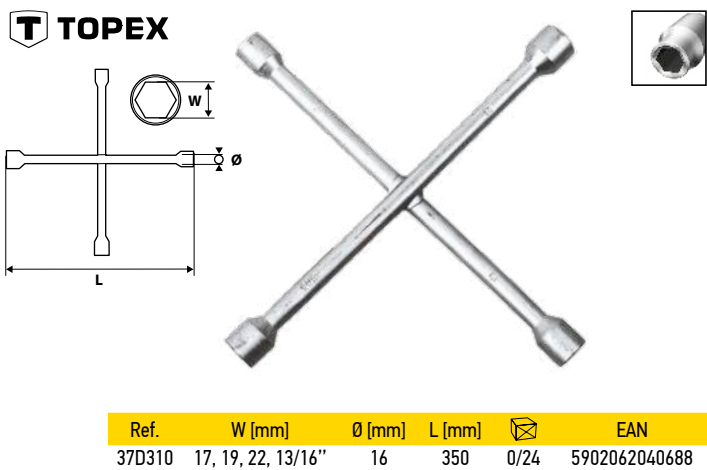

Klucz do kół

Wheel wrench / Radschlüssel / Ключ для колес / Ключ для монтажу кол автомобильных / Kereszt kerékkulcs / Cheie piuliță p/u demontarea și montarea roților / Klíč na kola / Klíč na kolesá teleskopický / Ključ za avtomobiliska kolesa / Raktas ratams / Ritepu atslēga / Rattavöti / Ключ за гуми / Ključ za kotač / Ključ za točak / Κλειδί για τροχούς / Llave extensible para ruedas / Chiave a croce / Chave para filtro / Clef pour filtre / Wielsleutel

NEO
TOOLS

Ref.	W	ø[mm]	L[mm]	⊠	EAN
11-100	17x19x22x1/2"	16	355	0/16	5907558412864

NEO
TOOLS

Ref.	W	ø [mm]	L [mm]	⊠	EAN
11-102	24 x 27 x 32 mm, 3/4"	22	700	0/4	5907558418309

NEO
TOOLS

Ref.	W	⊠	EAN
11-101	17x19x1/2"	6/12	5907558417135

TOPEX

Ref.	W [mm]	L [mm]	⊠	EAN
37D305	17/19	340/520	0/24	5902062040671

TOPEX

Ref.	W [mm]	Ø [mm]	L [mm]	⊠	EAN
37D310	17, 19, 22, 13/16"	16	350	0/24	5902062040688

TOPEX

Ref.	W [mm]	Ø [mm]	L [mm]	⊠	EAN
37D313	17, 19, 22, 1/2"	16	350	0/20	5902062040695

NEO
TOOLS

Ref.	L[mm]	⊠	EAN
11-111	400	10/20	5907558416619
11-112	500	10/20	5907558416626