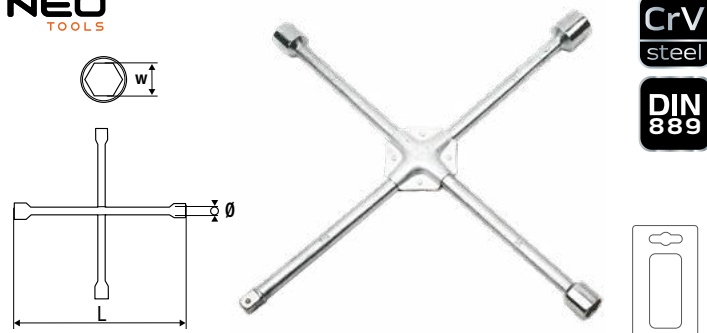

Klucz do kół

Wheel wrench / Radschlüssel / Ключ для колес / Ключ для монтажу кол автомобильных / Kereszt kerékkulcs / Cheie piuliță p/u demontarea și montarea roților / Klíč na kola / Klíč na kolesá teleskopický / Ključ za avtomobiliska kolesa / Raktas ratams / Ritepu atslēga / Rattavöti / Ключ за гуми / Ključ za kotač / Ključ za točak / Κλειδί για τροχούς / Llave extensible para ruedas / Chiave a croce / Chave para filtro / Clef pour filtre / Wielsleutel

NEO
TOOLS

Ref.	W	ø[mm]	L[mm]	⊠	EAN
11-100	17x19x22x1/2"	16	355	0/16	5907558412864

NEO
TOOLS

Ref.	W	ø [mm]	L [mm]	⊠	EAN
11-102	24 x 27 x 32 mm, 3/4"	22	700	0/4	5907558418309

NEO
TOOLS

Ref.	W	⊠	EAN
11-101	17x19x1/2"	6/12	5907558417135

TOPEX

Ref.	W [mm]	L [mm]	⊠	EAN
37D305	17/19	340/520	0/24	5902062040671

TOPEX

Ref.	W [mm]	Ø [mm]	L [mm]	⊠	EAN
37D310	17, 19, 22, 13/16"	16	350	0/24	5902062040688

TOPEX

Ref.	W [mm]	Ø [mm]	L [mm]	⊠	EAN
37D313	17, 19, 22, 1/2"	16	350	0/20	5902062040695

NEO
TOOLS

Ref.	L[mm]	⊠	EAN
11-113	200, 300, 450, 600	0/10	5907558416633

Łyżka do opon

Wrecking bar / Reifenlöffel / Монтажна автомобильная / Монтувалка / Gumibroncs szerelővas / Levier pentru pneu / Montážní páka na pneumatiky / Páka na pneumatiky / Žlica za pnevmatike / Svirts padangų montavimui / Lápstipa riepu montāžai / Rehvilusikas / Щанга за демонтаж на гуми / Podizač za montiranje guma / Kašika za gumu / Κουτάλα φανοποιίας / Llave cuchara para extraer ruedas / Leve per pneumatici / Ferramenta para rodas / Demonte-pneus / Breekijzer