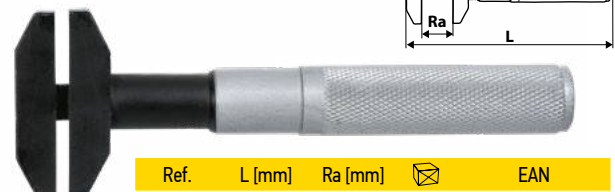

T TOPEX

Ref.	L [mm]	Ra [mm]	⊠	EAN
35D154	260	0-55	0/5	5902062042590
35D156	260	0-65	0/5	5902062040220