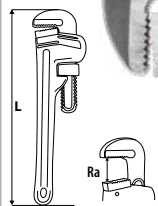

Klucz do rur typ „90”

Pipe wrench type 90 / Rohrschlüssel Typ „90” / Ключ трубный тип „90” / Ключ трубный, тип «90» / Svédfogó 90° / Cheie reglabila pentru tevi, tip „90” / Kleště trubkové 90 st. / Klíč na rúry typ „90” / Kľuč za cevi típa „90” / Raktas vamzdžiams „90” tipo vamzdžiams / 90 típa sauruļu atslēga / 90-tiüpi toruvõti / Тръбен ключ тип „90” / Kľjuč za cijevi típ „90” / Kľjuč za cevi típa „90” / Σωληνοκάβουρας τύπου 90 / Llave para tubos modelo sueco “90” / Giratubi / Chave p. tubos tipo “90” / Clef pour tubes type “90” / Sleutel voor buizen type “90”

NEO
TOOLS

25
years
GUARANTEE

TUV
Rheinland
CERTIFIED

CrV
steel

DIN
5234

Ref.	L[mm]	Ra [mm/"]	m[kg]	☒	EAN
02-130	320	40/1	0,8	6/24	5907558411478
02-131	425	55/1.5	1,3	4/16	5907558411485
02-132	560	67/2	2,2	2/8	5907558411492

NEO
TOOLS

CrV
steel

90
TYPE

Ref.	L[mm]	Ra [mm/"]	m[kg]	☒	EAN
02-423	330	40/1	0,8	0/30	5907558463125
02-424	420	55/1.5	1,3	0/16	5907558463132
02-425	530	67/2	2,2	0/10	5907558463149

TOP TOOLS

90°

Ref.	Ra [mm/"]	☒	EAN
34D120	35/1.0	12/36	5902062081063
34D121	46/1.5	9/18	5902062081070
34D122	65/2.0	6/12	5902062081087

Klucz do rur stillson

Stillson pipe wrench / Rohrschlüssel stillson / Ключ трубный stillson / Ключ трубный «Stillson» / Csőfogó „Stillson” / Cheie reglabila pentru tevi / Kleště trubkové Stillson / Klíč na rúry stillson / Kľuč za cevi stillson / Raktas vamzdžiams „Stillson” / Cauruļu atslēga / Stillson-toruvõti / Тръбен ключ stillson / Kľjuč za cijevi stillson / Kľjuč za cevi stillson / Σωληνοκάβουρας τύπου Stillson / Llave stillson / Giratubi Stillson / Chave p. Tubos stillson / Clef pour tubes stillson / Sleutel voor stillsonbuizen

NEO
TOOLS