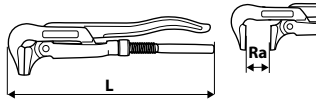

Klucz do rur typ „90”

Pipe wrench type 90 / Rohrschlüssel Typ „90” / Ключ трубный тип „90” / Ключ трубный, тип «90» / Svédfogó 90° / Cheie reglabila pentru tevi, tip „90” / Kleště trubkové 90 st. / Klíč na rúry typ „90” / Kľuč za cevi típa „90” / Raktas vamzdžiams „90” tipo vamzdžiams / 90 típa sauruļu atslēga / 90-tiüpi toruvõti / Тръбен ключ тип „90” / Kľjuč za cijevi típ „90” / Kľjuč za cevi típa „90” / Σωληνοκάβουρας τύπου 90 / Llave para tubos modelo sueco “90” / Giratubi / Chave p. tubos tipo “90” / Clef pour tubes type “90” / Sleutel voor buizen type “90”

NEO
TOOLS

25
years
GUARANTEE

TUV
Rheinland
CERTIFIED

CrV
steel

DIN
5234

Ref.	L[mm]	Ra [mm/"]	m[kg]	☒	EAN
02-130	320	40/1	0,8	6/24	5907558411478
02-131	425	55/1.5	1,3	4/16	5907558411485
02-132	560	67/2	2,2	2/8	5907558411492