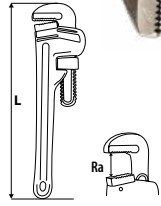

NEO
TOOLS

CrV
steel

90
TYPE

Ref.	L[mm]	Ra [mm/"]	m[kg]	☒	EAN
02-423	330	40/1	0,8	0/30	5907558463125
02-424	420	55/1.5	1,3	0/16	5907558463132
02-425	530	67/2	2,2	0/10	5907558463149

TOP TOOLS

90°

Ref.	Ra [mm/"]	☒	EAN
34D120	35/1.0	12/36	5902062081063
34D121	46/1.5	9/18	5902062081070
34D122	65/2.0	6/12	5902062081087

Klucz do rur stillson

Stillson pipe wrench / Rohrschlüssel stillson / Ключ трубный stillson / Ключ трубный «Stillson» / Csőfogó „Stillson” / Cheie reglabila pentru tevi / Kleště trubkové Stillson / Klíč na rúry stillson / Kľuč za cevi stillson / Raktas vamzdžiams „Stillson” / Cauruļu atslēga / Stillson-toruvõti / Тръбен ключ stillson / Kľjuč za cijevi stillson / Kľjuč za cevi stillson / Σωληνοκάβουρας τύπου Stillson / Llave stillson / Giratubi Stillson / Chave p. Tubos stillson / Clef pour tubes stillson / Sleutel voor stillsonbuizen

NEO
TOOLS

Ref.	L [mm]	Ra [mm/"]	m [kg]	☒	EAN
02-415	250	50/1.5	0.62	6/36	5907558463040
02-416	300	70/2.0	0.94	0/24	5907558463057
02-417	350	80/2.0	1.25	0/18	5907558463064
02-418	450	90/2.5	1.79	6/12	5907558463071
02-419	600	100/3.0	2.73	4/8	5907558463088

NEO
TOOLS

25
years
GUARANTEE

CrV
steel

1/2"

Ref.	info	☒	EAN
02-060	3/8" - 9,5 mm; 15/32" - 12 mm; 1/2" - 12,7 mm 21/32" - 16,8 mm; 7/8" - 22 mm	0/20	5907558418804

Końcówka klucza do śrubunków

Step wrench bit / Rohrverschraubung / Разъемное соединение / Проставка / Racsnis kulcs / Connector Filetat / Sroubeni / Nákrutka / Fiting / Varžtas / Savienotājuzstava / Mutter / Съединителна муфа / Cijevna spojnica / Zavrtanj / Λοομενη συνδεση / Tuerca / Raccordo / Junção / Raccord-union