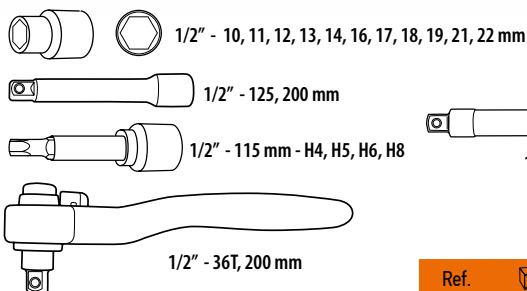

Ref.	☒	EAN
01-306	0/3	5907558435573

NEO
TOOLS