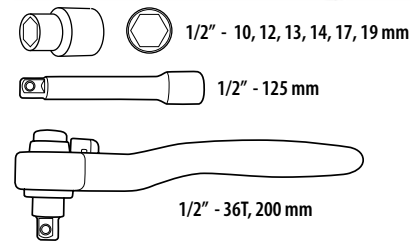

Ref.	☒	EAN
01-307	0/5	5907558435580