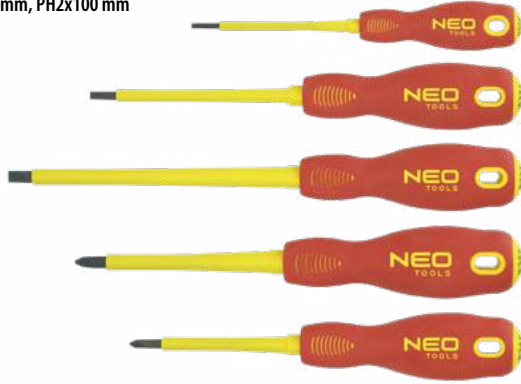

Wkrętak plus-minus 1000V

Screwdriver / Kreuzschraubendreher / Отвертка крестовая / Відкрютка крестовицна / Csavarhúzó / Şurubeliňňä / Šroubovák křížový / Skrutkovač / Křížni izvijač / Kryžminis atsuktuvus / Skrūvgriezis krusta / Ristpeakruvikeeraja / Отвертка / Odvijáč / Odvijac / Καταβίδι σταυρωτό τύπου / Destornillador phillips / Giravite / Chave de fenda de cruzeta / Tournevis en croix / Kriusschroevendraaier

NEO
TOOLS

Ref.	⊖ ⊕	L[mm]	L ₁ [mm]	📦	EAN
04-221	SL/PZ2	220	100	12/144	5907558432398
04-222	SL/PH2	220	100	12/144	5907558432404

Wkrętaki 1000V

Screwdriver set / Schraubendreher / Отвертки / Відкрютки, набір / Csavarhúzókészlet / Set şurubeliňňe / Šroubováky / Súprava skrutkovačov+bity / Komplet izvijačev / Atsuktuvų komplektas / Skrūvgriežu komplekts / Kruvikeerajate komplekt / Отвертки компл. / Odvijáč / Odvijac set / Συλλογή καταβιδιών / Destornilladores / Set giraviti 1000V / Chaves de fenda / Tournevis / Schroevendraaiers

NEO
TOOLS

- ⊖ 2.5x75 mm, 4x100 mm, 6.5x150 mm
- ⊕ PH1x80 mm, PH2x100 mm

Ref.	📦	EAN
04-220	6/36	5907558402278

NEO
TOOLS

- ⊖ 0.6x100mm, 0.8x100mm, 1.0x100mm, 1.2x100mm, 1.6x175mm
- ⊕ PH0x60 mm, PH1x80 mm, PH2x100 mm, PH3x150 mm

Ref.	📦	EAN
04-142	0/12	5907558433340

NEO
TOOLS

- ⊖ 3x100 mm, 4x100 mm, 5.5x125 mm, 6.5x150 mm, 8x175 mm
- ⊕ PH0x60mm, PH1x80 mm, PH2x100 mm, PH3x150 mm

Ref.	📦	EAN
04-143	0/12	5907558433357

TOPEX

CrMo

- ⊖ 3x75 mm, 5.5x125 mm, 6.5x150 mm
- ⊕ PH1x80 mm, PH2x100 mm