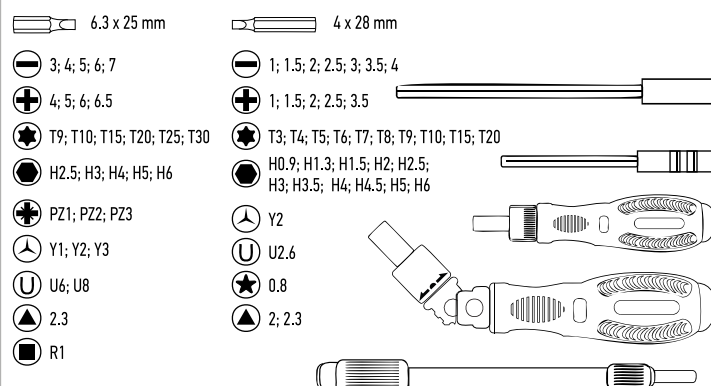

## Końcówki wkrętakowe precyzyjne z uchwytem

Precision screwdriver bits with holder / Einsätze für Schraubendreher, fein mit Aufnahme / Набор насадок прецизионных с держателем / Насадки викруткові, прецизійні, з рукоятям / Preciزیۆs csavarhúzóbetétek tartóval / Set maner si biti, precizie / Šroubovákové nástavce precizní s držadlem / Skrutkovacie nástavce precízne s upínadlom / Nastavki za precizni izvijač z vpenjalom / Atsuktuvo antgaliai, preciziniai su laikikliu / Precižējošu uzgaļu komplekts ar turētāju / Peenkrivikeeraajatsakud koos käepidemega / Комплект прецизни накрайници за отвертка с държач / Precizni nastavi cza odvijač s hvataljkom / Nastavci za precizni odvijač s drškom / Set με καταβιδόμετες ακριβείας και προσαρμογέα / Puntas destornilladoras de precisión con mango / Inserti di precisione per avvitare con impugnatura / Ponteiros chave de fenda precisos com suporte / Embouts de tournevis de précision avec manche / Fijnschroevendraaiereindstukken met handvat

NEO  
TOOLS

CrV steel UNIVERSAL set x73

Ref. 06-115 EAN 5907558431896

NEO  
TOOLS

CrV steel UNIVERSAL set x69

Ref. 06-116 EAN 5907558431902

NEO  
TOOLS

CrV steel PRECISION set x53