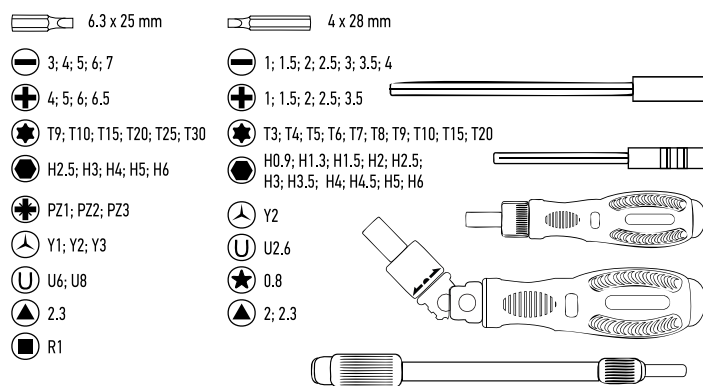

## Końcówki wkrętakowe precyzyjne z uchwytem

Precision screwdriver bits with holder / Einsätze für Schraubendreher, fein mit Aufnahme / Набор насадок прецизионных с держателем / Насадки викруткові, прецизійні, з рукоятям / Preciزیۆs csavarhúzóbetétek tartóval / Set maner si biti, precizie / Šroubovákové nástavce precizní s držadlem / Skrutkovacie nástavce precízne s upínadlom / Nastavki za precizni izvijač z vpenjalom / Atsuktuvo antgaliai, preciziniai su laikikliu / Precižējošu uzgaļu komplekts ar turētāju / Peenkrivikeeraajatsakud koos käepidemega / Комплект прецизни накрайници за отвертка с държач / Precizni nastavi cza odvijač s hvataljkom / Nastavci za precizni odvijač s drškom / Set με καταβιδόμετες ακριβείας και προσαρμογέα / Puntas destornilladoras de precisión con mango / Inserti di precisione per avvitare con impugnatura / Ponteiros chave de fenda precisos com suporte / Embouts de tournevis de précision avec manche / Fijnschroevendraaiereindstukken met handvat

NEO  
TOOLS

CrV steel UNIVERSAL set x73

Ref. 06-115 EAN 5907558431896

NEO  
TOOLS

CrV steel UNIVERSAL set x69

Ref. 06-116 EAN 5907558431902

NEO  
TOOLS

CrV steel PRECISION set x53