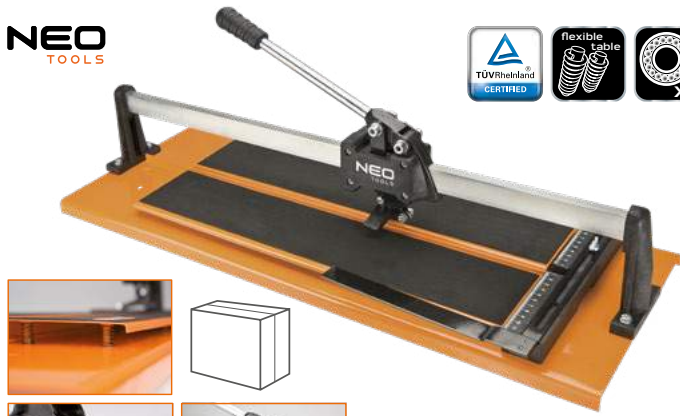

Maszynka do płytek ceramicznych

Tile cutting machine / Keramikfliesengerät / Плиткопез / Плиткопіз / Csempevágó / Aparat pentru taiat plăci ceramice / Řezací stroj na keramické obkladačky / Rezačka na keramické obkladačky / Stroj za keramične ploščice / Keramični pletelji pjaustykle / Fižu zažis / Plaidilõikur keraamilistele plaatidele / Машина за фаянсови плочки / Uredaj za keramične pločice / Mašina za keramične ploščice / Κόπτης πλακιδίων / Cortador de azulejos / Macchina taglia piastrelle / Máquina para azulejos cerâmicos / Machine de coupe de carrelages céramiques / Tegelsnijder voor ceramiek

NEO
TOOLS

Ref.	L [mm]	☒	EAN
56-004	575	0/1	5907558408669
56-005	765	0/1	5907558408676

TOPEX

Ref.	L [mm]	☒	EAN
16B065	600	0/1	5902062091802
16B085	800	0/1	5902062091819

TOPEX

Ref.	L [mm]	W [mm]	☒	EAN
16B140	400	160	0/4	5902062220011
16B160	600	160	0/3	5902062220035

TOPEX

Ref.	L [mm]	W [mm]	☒	EAN
16B240	400	180	0/4	5902062091499
16B260	600	180	0/3	5902062091505

TOPEX

Ref.	L [mm]	☒	EAN
16B271	600	0/2	5902062092465
16B272	800	0/2	5902062092472
16B273	1000	0/2	5902062092489