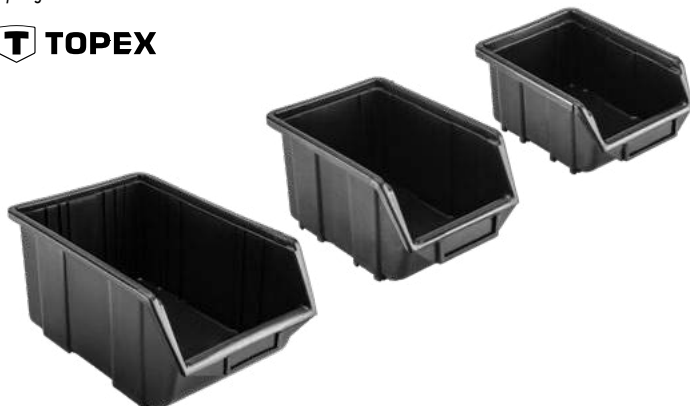

Pojemnik magazynowy

Store container / Magazinbehälter / Складской контейнер / Контейнер / Alkatrésztartó láda / Recipient de depozit / Skladovací boxy / Skladovacia nádoba / Predalnik / Skyrelio dėžutė / Noliktaavu konteineris / Hoiutahuti / Машинен контейнер / Spremnik za skladište / Kontejner za skladištenje / Δοχείο αποθήκευσης / Cubeta de almacenaje / Contenitore impilabile / Recipiente de armazém / Réceptien de magasin / Opslagcontainer

TOPEX

Ref.	L [cm]	W [cm]	H [cm]	☒	EAN
79R182	17	11,5	7,5	0/1	5902062791825
79R183	25	16	13	0/1	5902062791832
79R184	36	22,5	16,5	0/1	5902062791849

TOPEX

79R167

79R168

79R169