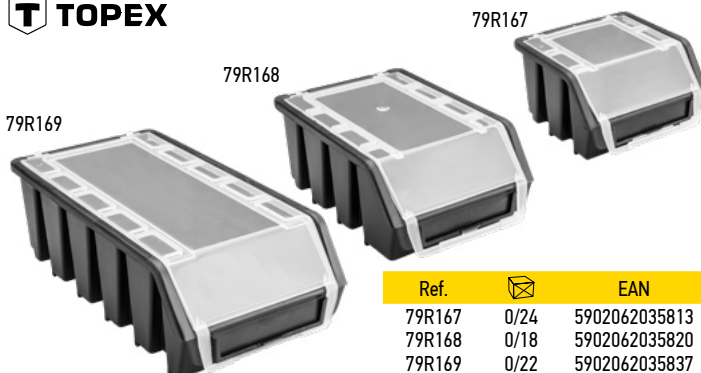

TOPEX

Ref.	L [cm]	W [cm]	H [cm]	☒	EAN
79R182	17	11,5	7,5	0/1	5902062791825
79R183	25	16	13	0/1	5902062791832
79R184	36	22,5	16,5	0/1	5902062791849

TOPEX

79R167

79R168

79R169

Ref.	☒	EAN
79R167	0/24	5902062035813
79R168	0/18	5902062035820
79R169	0/22	5902062035837