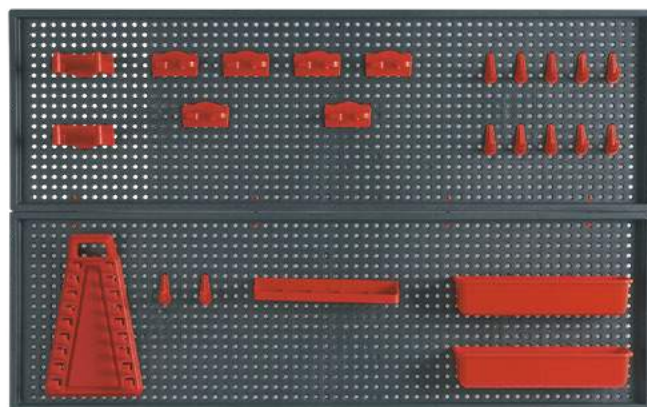

Ref.	L [cm]	H [cm]	☒	EAN
79R186	80	50	0/9	5902062791863