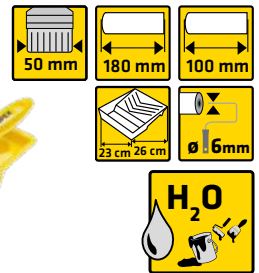

Ref.	☒	EAN
20B806	0/15	5902062006653

Folia malarska

Covering sheet / Malerfolie / Пленка малярная / Пліюка малярська / Takarófolia / Foaiie încheghere / Malířská fólie / Fólia zákryvacia LDPE / Zaščitna folija / Plévelé dažymo darbams / Pléve krāsotājam / Katterie / Покривен наїлон / Zaštitna folija / Zastitna folija / Φύλλα επικάλυψης / Plástico de protección para pintores / Telo coprente / Papel de plástico p. pintura / Film plastique de protection pour la peinture / Schilderfolie

TOPEX