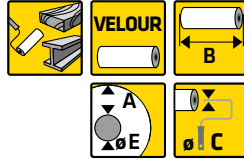

Walek olejny

Roller for oil paints / Welle, Öljarbe / Валик для масляных красок / Валик до олійних фарб / Festöhenger / Trafalet de ulei / Olejový váleček / Valček na olejové farby / Valj za oljne barve / volelis, aliejiniams dažams / Veltņitis eļļai / Ölirull / Блажен валик / Valjak - kotača uljne boje / Valjak za ulje / Ρολλό για λαδομπογιά / Rodillo para pinturas al óleo / Rullo con manica per vernici ad olio / Rolo p. tintas de óleo / Rouleau pour la peinture à l'huile / Roller voor olieverf

TOPEX