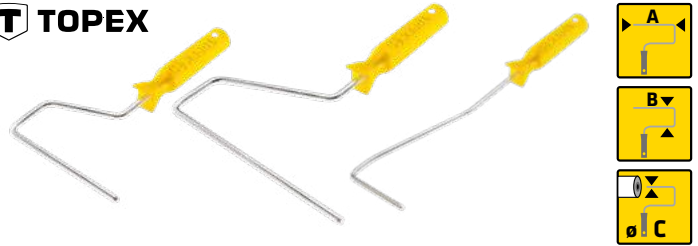

Uchwyt

Roller holder / Aufnahme für Wellen / Зажим для валиков / Тримач до валиків / Nyél festöhengerhez / Suport pentru rulouri / Držák na válečky / Objímka hriadelov / Ročaj za valje / Voleliu rankena / Veltņa ietvere / Vällihoidik / Држачка на фенерче / Drška za valjke / Hvat za valjke / Προσαρμογέας ρόουλων / Sujeción para rodillos / Impugnatura per rullo / Suporte de rolos / Manche à rouleaux / Houder voor rollers

TOPEX

Ref.	A [mm]	B [mm]	C [mm]	☒	EAN
20B640	180	200	8	0/48	5902062006592
20B641	250	200	8	0/48	5902062006608
20B642	100	400	6	0/100	5902062006615

Zestaw malarski

Painter kit / Anstrich-Set / Набор маляра / Набор малярський / Festó készlet / Garnitură de vopsitorie / Malířská sada / Malarska súprava / Komplet za pleskarje / Kompletas dažymui / Krāsotāja komplekts / Maalriekomplekt / Бояджийски комплект / Slikarski set / Pribor za slikanje / Σετ βαφεία / Juego de herramientas para pintar / Set di pittura per vernici ad emulsione / Kit p. pintura / Jeu d'outils de peinture / Verfset

TOPEX