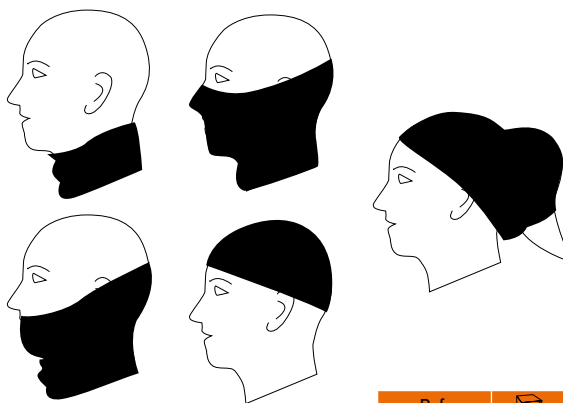

Komin

Tube scarf / Schlauchschal / Шарф-труба / Трубка шарф / Cső sál / Eşarfa de tub / Trubice šátek / Trubičkový sál / Cevni šal / Vamzdžio skara / Caurules šalle / Torusall / Τρῆβεν σαν / Cijevni šal / Тубе сан / Κασκόλ σωλήνα / Bufanda de tubo / Sciarpa a tubo / Lenço de tubo / Écharpe tube

NEO
TOOLS

POLYESTER
92%
ELASTAN
8%

ONE
SIZE

5
in 1

WARM

Ref.		EAN
81-628	0/80	5907558450828

Póľbuty robocze

Safety shoes / Arbeitshalschuhe / Полуботинки рабочие / Пячеревини робочі / Munkcipő / Pantofi de lucru / Pracovní obuv / Pracovné poltopánky / Nizki delovni čevlji / Darbo pusbačiai / Darba puszabaki / Töökingad / Работни обувки ниски (половинки) / Radne cipele / Poluduboke radne cipele / Ημιμποτα εργασιās / Botas de seguridad / Scarpa da lavoro / Sapatos de trabalho / Souliers de sécurité / Werkschoenen