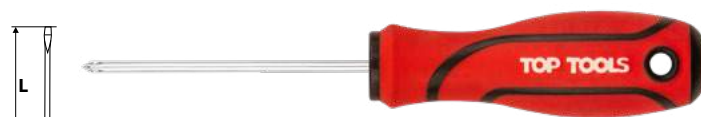

Ref.	Tip	L [mm]	Box	EAN
39D655	PZ1	75	12/240	5902062396556
39D656	PZ2	100	12/120	5902062396563

TOP TOOLS