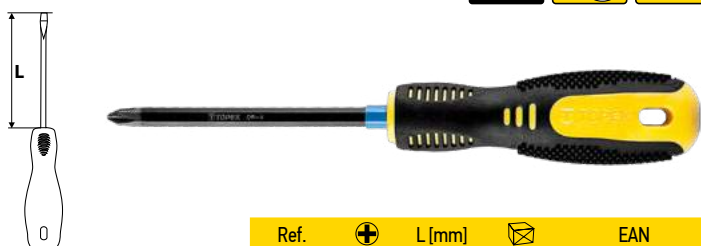

Ref.	⊕	L [mm]	📦	EAN
39D820	PH0	75	12/480	5902062398208
39D821	PH1	100	12/360	5902062398215
39D822	PH2	38	12/360	5902062398222
39D823	PH2	100	12/240	5902062398239
39D824	PH2	150	12/144	5902062398246
39D825	PH3	150	12/144	5902062398253

Wkrętak krzyżowy PH

Screwdriver Phillips / Kreuzschraubendreher / Отвертка крестовая / Відкрутка хрестовидна / Csavarhúzó philips / Šurubelnjā tip „Phillips” / Šroubovák křížový / Skrutkovač PH / Křížni izvijač / Kryžminis atsuktavas Phillips / Skrūvgriezis krusta PH / Ristpeakruvikeeraja / Отвертка / Одвијач / Одвијач / Καταβίβι σταυρωτό τύπου philips / Destornillador philips / Giravite Phillips / Chave de fenda de cruzeta / Tournevis en croix / Kriusschroevendraaier