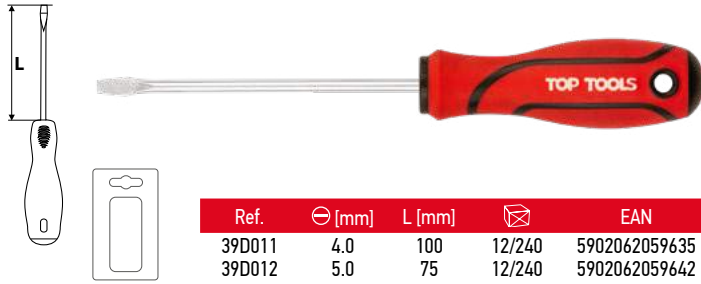

Wkrętak płaski

Screwdriver slotted / Flachschraubendreher / Отвертка плоская / Відкрутка плоска / Csavarhúzó lapos / Šurubelnjā plātā / Šroubovák plochý / Skrutkovač plochý / Ploščati izvijač / Ploščias atsuktavas / Skrūvgriezis plakans / Lamepa-kruvikeeraja / Отвертка / Одвијач / Одвијач / Καταβίβι εγκονής / Destornillador plano / Giravite piatto / Chave de fenda plana / Tournevis à fourche / Vlakke schroevendraaier

Ref.	⊖ [mm]	L [mm]	📦	EAN
39D011	4.0	100	12/240	5902062059635
39D012	5.0	75	12/240	5902062059642

Wkrętak krzyżowy PH

Screwdriver Phillips / Kreuzschraubendreher / Отвертка крестовая / Відкрутка хрестовидна / Csavarhúzó philips / Šurubelnjā tip „Phillips” / Šroubovák křížový / Skrutkovač PH / Křížni izvijač / Kryžminis atsuktavas Phillips / Skrūvgriezis krusta PH / Ristpeakruvikeeraja / Отвертка / Одвијач / Одвијач / Καταβίβι σταυρωτό τύπου philips / Destornillador philips / Giravite Phillips / Chave de fenda de cruzeta / Tournevis en croix / Kriusschroevendraaier