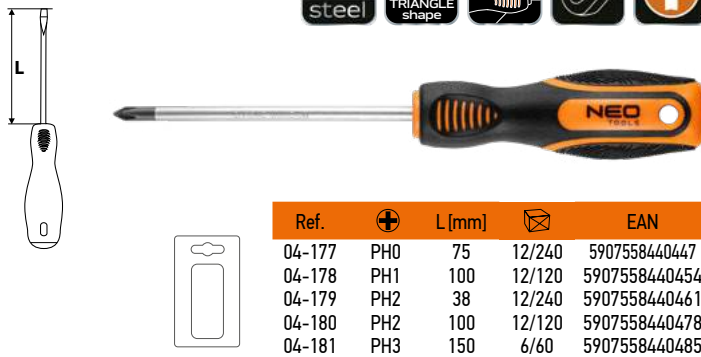

Ref.	⊖ [mm]	L [mm]	📦	EAN
39D011	4.0	100	12/240	5902062059635
39D012	5.0	75	12/240	5902062059642

Wkrętak krzyżowy PH

Screwdriver Phillips / Kreuzschraubendreher / Отвертка крестовая / Відкрутка хрестовидна / Csavarhúzó philips / Šurubelnjā tip „Phillips” / Šroubovák křížový / Skrutkovač PH / Křížni izvijač / Kryžminis atsuktavas Phillips / Skrūvgriezis krusta PH / Ristpeakruvikeeraja / Отвертка / Одвијач / Одвијач / Καταβίβι σταυρωτό τύπου philips / Destornillador philips / Giravite Phillips / Chave de fenda de cruzeta / Tournevis en croix / Kriusschroevendraaier

Ref.	⊕	L [mm]	📦	EAN
04-021	PH0	75	12/240	5907558401806
04-006	PH1	75	12/240	5907558411683
04-022	PH1	100	12/240	5907558401813
04-023	PH2	38	12/288	5907558401820
04-024	PH2	100	12/120	5907558401837
04-007	PH2	150	12/180	5907558411713
04-025	PH2	200	12/144	5907558401844
04-026	PH3	150	12/120	5907558401851