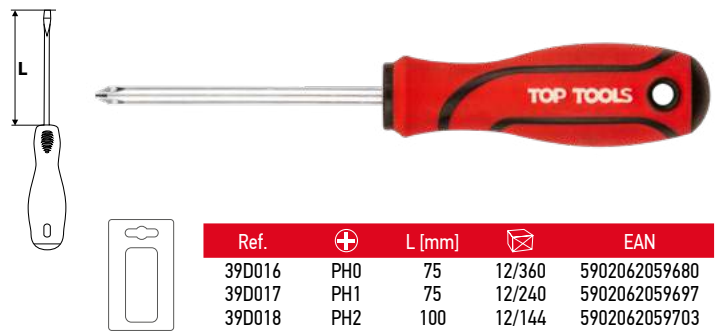

Ref.	⊕	L [mm]	📦	EAN
39D016	PH0	75	12/360	5902062059680
39D017	PH1	75	12/240	5902062059697
39D018	PH2	100	12/144	5902062059703

Wkrętak krzyżowy PZ

Screwdriver Pozidriv / Kreuzschraubendreher / Отвертка крестовая / Відкрутка хрестовидна / Csavarhúzó pozidriv / Šurubelnjā tip „Pozidriv” / Šroubovák křížový / Skrutkovač PZ / Křížni izvijač / Kryžminis atsuktavas Phillips / Skrūvgriezis krusta PZ / Ristpeakruvikeeraja Pozidriv / Отвертка / Одвијач / Одвијач / Καταβίβι τύπου pozidriv / Destornillador philips / Giravite Pozzi / Chave de fenda de cruzeta / Tournevis en croix / Kriusschroevendraaier