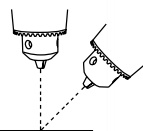

## Statyw do wiertarki

Drill stand / Gestell für Bohrmaschine / Держатель для дрели / Штатив до дрилу / Fúróállvány / Stativ pentru masina de găurit / Stojan na vrtáčku / Stojan na vřtačku / Stojalo za vrtalnik / Stovas gręztuvui / Urbjmašinas statīvs / Statiiv trellile / Σταθις за пробивна машина / Stativ za bušilicu / Stativ za bušilicu / Ορθοστάτης δράπανου / Soporte para taladradoras / Supporto per trapano / Suporte de berbequim / Βάτι pour perceuse / Steun voor boormachine

400mm

Ø 43 mm

max 60 mm

max 90°

Ref		EAN
56H655	0/6	5902062045676

POWER IN YOUR HANDS