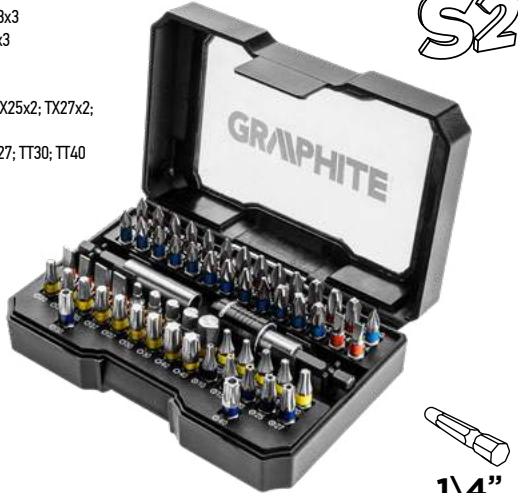

Końcówki wkrętakowe

Driver bits / Einsätze für Schraubendreher / Наконечники викримои / Csavarhúzó bit / Set biti / Šroubovácové nástavce / Skrutkovicie nástavce / Nastavki za izvijače / Atsuktuvo antgaliai / Skrūvgrieža uzgali / Kruvikeerajaotsakud / Накрайници за отвертка / Nastavci za odvijač / Nastavci za odvijač / Καταβιδόμετες / Puntas destornilladoras / Punta giravite / Ponteiros Chave de fenda / Embouts de tournevis / Schroevendraaiereinstukken

- ⊕ PH0x2; PH1x4; PH2x4; PH3x3
- ⊕ PZ0x2; PZ1x4; PZ2x4; PZ3x3
- ⊖ SL4x2; SL5x2; SL6x2
- H3; H4; H5; H6; H8
- TX10x2; TX15x2; TX20x2; TX25x2; TX27x2; TX30x2; TX40x2
- ⊙ TT10; TT15; TT20; TT25; TT27; TT30; TT40

S2

x60

Ref.	Box	Box	EAN
56H600	60	6/24	5902062024411

1/4"

- ⊕ PH1, PH2, PH3
- ⊕ PZ1, PZ2, PZ3
- ⊖ SL3, SL4, SL5, SL6
- H3, H4, H5, H6, H8
- T10, T15, T20, T25, T27, T30, T40
- ⊙ TT10; TT15; TT20; TT25; TT27; TT30; TT40