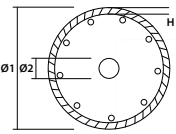

MPA  
ENT3256

CERAMIKA  
CERAMIC

SUPER  
CIENKA  
SUPER  
THIN

DIAMENTOWE  
OSTRZE  
DIAMOND  
BLADE

Ref.	ø1 [mm]	ø2 [mm]	H [mm]	W [mm]		EAN
57H620	115	22.2	6.0	1.3	50/100	5902062576200
57H621	125	22.2	6.0	1.4	50/100	5902062576217
57H872	200	25.4	6.0	1.6	0/50	5902062578723
57H623	230	22.2	6.0	1.8	0/25	5902062576231

MPA  
ENT3256

DIAMENTOWE  
OSTRZE  
DIAMOND  
BLADE

Ref.	ø1 [mm]	ø2 [mm]	H [mm]	W [mm]		EAN
57H625	115	22.2	6.0	2.4	50/100	5902062576255
57H626	125	22.2	6.0	2.6	50/100	5902062576262
57H628	180	22.2	6.0	2.8	10/50	5902062576286
57H871	200	25.4	6.0	2.8	0/50	5902062578716
57H630	230	22.2	6.0	3.1	0/25	5902062576309

MPA  
ENT3256

DIAMENTOWE  
OSTRZE  
DIAMOND  
BLADE

Ref.	ø1 [mm]	ø2 [mm]	H [mm]	W [mm]		EAN
57H632	115	22.2	6.0	2.4	50/100	5902062576323
57H634	125	22.2	6.0	2.6	50/100	5902062576347
57H636	180	22.2	6.0	2.8	10/50	5902062576361
57H638	230	22.2	6.0	3.1	0/25	5902062576385

BETON  
CONCRETE

DIAMENTOWE  
OSTRZE  
DIAMOND  
BLADE

Ref.	ø1 [mm]	ø2 [mm]	H [mm]		EAN
57H884	125	22.2	5.0	10/20	5902062578846

BETON  
CONCRETE

DIAMENTOWE  
OSTRZE  
DIAMOND  
BLADE

Ref.	ø1 [mm]	ø2 [mm]	H [mm]		EAN
57H886	115	22.2	5.0	10/20	5902062578860
57H887	125	22.2	5.0	10/20	5902062578877
57H888	180	22.2	5.0	5/10	5902062578884