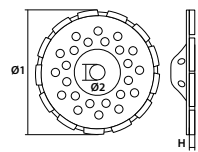

MPA  
ENT3256

DIAMENTOWE  
OSTRZE  
DIAMOND  
BLADE

Ref.	ø1 [mm]	ø2 [mm]	H [mm]	W [mm]		EAN
57H625	115	22.2	6.0	2.4	50/100	5902062576255
57H626	125	22.2	6.0	2.6	50/100	5902062576262
57H628	180	22.2	6.0	2.8	10/50	5902062576286
57H871	200	25.4	6.0	2.8	0/50	5902062578716
57H630	230	22.2	6.0	3.1	0/25	5902062576309

MPA  
ENT3256

DIAMENTOWE  
OSTRZE  
DIAMOND  
BLADE

Ref.	ø1 [mm]	ø2 [mm]	H [mm]	W [mm]		EAN
57H632	115	22.2	6.0	2.4	50/100	5902062576323
57H634	125	22.2	6.0	2.6	50/100	5902062576347
57H636	180	22.2	6.0	2.8	10/50	5902062576361
57H638	230	22.2	6.0	3.1	0/25	5902062576385

MPA  
ENT3256

DIAMENTOWE  
OSTRZE  
DIAMOND  
BLADE

CIĘCIE  
NA MOKRO  
WET CUT

Ref.	ø1 [mm]	ø2 [mm]	H [mm]	W [mm]		EAN
57H640	115	22.2	6.0	2.1	50/100	5902062576408
57H642	125	22.2	6.0	2.2	50/100	5902062576422
57H644	180	22.2	6.0	2.5	10/50	5902062576446
57H874	200	25.4	6.0	2.5	0/50	5902062578747
57H646	230	22.2	6.0	2.7	0/25	5902062576460
57H645	250	25.4	6.0	2.7	0/25	5902062507556

BETON  
CONCRETE

DIAMENTOWE  
OSTRZE  
DIAMOND  
BLADE

Ref.	ø1 [mm]	ø2 [mm]	H [mm]		EAN
57H884	125	22.2	5.0	10/20	5902062578846

BETON  
CONCRETE

DIAMENTOWE  
OSTRZE  
DIAMOND  
BLADE

Ref.	ø1 [mm]	ø2 [mm]	H [mm]		EAN
57H886	115	22.2	5.0	10/20	5902062578860
57H887	125	22.2	5.0	10/20	5902062578877
57H888	180	22.2	5.0	5/10	5902062578884