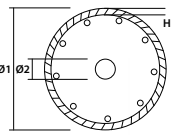

MPA  
ENT3256

CERAMIKA  
CERAMIC

SUPER  
CIENKA  
SUPER  
THIN

DIAMENTOWE  
OSTRZE  
DIAMOND  
BLADE

Ref.	ø1 [mm]	ø2 [mm]	H [mm]	W [mm]		EAN
57H620	115	22.2	6.0	1.3	50/100	5902062576200
57H621	125	22.2	6.0	1.4	50/100	5902062576217
57H872	200	25.4	6.0	1.6	0/50	5902062578723
57H623	230	22.2	6.0	1.8	0/25	5902062576231

MPA  
ENT3256

DIAMENTOWE  
OSTRZE  
DIAMOND  
BLADE

Ref.	ø1 [mm]	ø2 [mm]	H [mm]	W [mm]		EAN
57H625	115	22.2	6.0	2.4	50/100	5902062576255
57H626	125	22.2	6.0	2.6	50/100	5902062576262
57H628	180	22.2	6.0	2.8	10/50	5902062576286
57H871	200	25.4	6.0	2.8	0/50	5902062578716
57H630	230	22.2	6.0	3.1	0/25	5902062576309

MPA  
ENT3256

DIAMENTOWE  
OSTRZE  
DIAMOND  
BLADE

Ref.	ø1 [mm]	ø2 [mm]	H [mm]	W [mm]		EAN
57H632	115	22.2	6.0	2.4	50/100	5902062576323
57H634	125	22.2	6.0	2.6	50/100	5902062576347
57H636	180	22.2	6.0	2.8	10/50	5902062576361
57H638	230	22.2	6.0	3.1	0/25	5902062576385

MPA  
ENT3256

DIAMENTOWE  
OSTRZE  
DIAMOND  
BLADE

CIĘCIE  
NA MOKRO  
WET CUT

Ref.	ø1 [mm]	ø2 [mm]	H [mm]	W [mm]		EAN
57H640	115	22.2	6.0	2.1	50/100	5902062576408
57H642	125	22.2	6.0	2.2	50/100	5902062576422
57H644	180	22.2	6.0	2.5	10/50	5902062576446
57H874	200	25.4	6.0	2.5	0/50	5902062578747
57H646	230	22.2	6.0	2.7	0/25	5902062576460
57H645	250	25.4	6.0	2.7	0/25	5902062507556