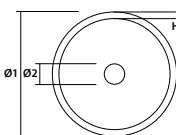

MPA  
ENT3256

DIAMENTOWE  
OSTRZE  
DIAMOND  
BLADE

Ref.	ø1 [mm]	ø2 [mm]	H [mm]	W [mm]		EAN
57H625	115	22.2	6.0	2.4	50/100	5902062576255
57H626	125	22.2	6.0	2.6	50/100	5902062576262
57H628	180	22.2	6.0	2.8	10/50	5902062576286
57H871	200	25.4	6.0	2.8	0/50	5902062578716
57H630	230	22.2	6.0	3.1	0/25	5902062576309

MPA  
ENT3256

DIAMENTOWE  
OSTRZE  
DIAMOND  
BLADE

Ref.	ø1 [mm]	ø2 [mm]	H [mm]	W [mm]		EAN
57H632	115	22.2	6.0	2.4	50/100	5902062576323
57H634	125	22.2	6.0	2.6	50/100	5902062576347
57H636	180	22.2	6.0	2.8	10/50	5902062576361
57H638	230	22.2	6.0	3.1	0/25	5902062576385

MPA  
ENT3256

DIAMENTOWE  
OSTRZE  
DIAMOND  
BLADE

CIĘCIE  
NA MOKRO  
WET CUT

Ref.	ø1 [mm]	ø2 [mm]	H [mm]	W [mm]		EAN
57H640	115	22.2	6.0	2.1	50/100	5902062576408
57H642	125	22.2	6.0	2.2	50/100	5902062576422
57H644	180	22.2	6.0	2.5	10/50	5902062576446
57H874	200	25.4	6.0	2.5	0/50	5902062578747
57H646	230	22.2	6.0	2.7	0/25	5902062576460
57H645	250	25.4	6.0	2.7	0/25	5902062507556

BETON  
CONCRETE

DIAMENTOWE  
OSTRZE  
DIAMOND  
BLADE

Ref.	ø1 [mm]	ø2 [mm]	H [mm]		EAN
57H884	125	22.2	5.0	10/20	5902062578846

BETON  
CONCRETE

DIAMENTOWE  
OSTRZE  
DIAMOND  
BLADE

Ref.	ø1 [mm]	ø2 [mm]	H [mm]		EAN
57H886	115	22.2	5.0	10/20	5902062578860
57H887	125	22.2	5.0	10/20	5902062578877
57H888	180	22.2	5.0	5/10	5902062578884