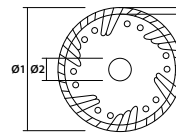

MPA  
ENT3256

CERAMIKA  
CERAMIC

SUPER  
CIENKA  
SUPER  
THIN

DIAMENTOWE  
OSTRZE  
DIAMOND  
BLADE

Ref.	ø1 [mm]	ø2 [mm]	H [mm]	W [mm]		EAN
57H620	115	22.2	6.0	1.3	50/100	5902062576200
57H621	125	22.2	6.0	1.4	50/100	5902062576217
57H872	200	25.4	6.0	1.6	0/50	5902062578723
57H623	230	22.2	6.0	1.8	0/25	5902062576231

MPA  
ENT3256

DIAMENTOWE  
OSTRZE  
DIAMOND  
BLADE

Ref.	ø1 [mm]	ø2 [mm]	H [mm]	W [mm]		EAN
57H625	115	22.2	6.0	2.4	50/100	5902062576255
57H626	125	22.2	6.0	2.6	50/100	5902062576262
57H628	180	22.2	6.0	2.8	10/50	5902062576286
57H871	200	25.4	6.0	2.8	0/50	5902062578716
57H630	230	22.2	6.0	3.1	0/25	5902062576309

MPA  
ENT3256

DIAMENTOWE  
OSTRZE  
DIAMOND  
BLADE

Ref.	ø1 [mm]	ø2 [mm]	H [mm]	W [mm]		EAN
57H632	115	22.2	6.0	2.4	50/100	5902062576323
57H634	125	22.2	6.0	2.6	50/100	5902062576347
57H636	180	22.2	6.0	2.8	10/50	5902062576361
57H638	230	22.2	6.0	3.1	0/25	5902062576385

MPA  
ENT3256

DIAMENTOWE  
OSTRZE  
DIAMOND  
BLADE

CIĘCIE  
NA MOKRO  
WET CUT

Ref.	ø1 [mm]	ø2 [mm]	H [mm]	W [mm]		EAN
57H640	115	22.2	6.0	2.1	50/100	5902062576408
57H642	125	22.2	6.0	2.2	50/100	5902062576422
57H644	180	22.2	6.0	2.5	10/50	5902062576446
57H874	200	25.4	6.0	2.5	0/50	5902062578747
57H646	230	22.2	6.0	2.7	0/25	5902062576460
57H645	250	25.4	6.0	2.7	0/25	5902062507556