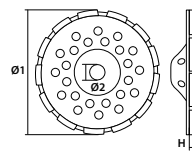

MPA  
ENT3256

DIAMENTOWE  
OSTRZE  
DIAMOND  
BLADE

Ref.	ø1 [mm]	ø2 [mm]	H [mm]	W [mm]		EAN
57H625	115	22.2	6.0	2.4	50/100	5902062576255
57H626	125	22.2	6.0	2.6	50/100	5902062576262
57H628	180	22.2	6.0	2.8	10/50	5902062576286
57H871	200	25.4	6.0	2.8	0/50	5902062578716
57H630	230	22.2	6.0	3.1	0/25	5902062576309

MPA  
ENT3256

DIAMENTOWE  
OSTRZE  
DIAMOND  
BLADE

Ref.	ø1 [mm]	ø2 [mm]	H [mm]	W [mm]		EAN
57H632	115	22.2	6.0	2.4	50/100	5902062576323
57H634	125	22.2	6.0	2.6	50/100	5902062576347
57H636	180	22.2	6.0	2.8	10/50	5902062576361
57H638	230	22.2	6.0	3.1	0/25	5902062576385

MPA  
ENT3256

DIAMENTOWE  
OSTRZE  
DIAMOND  
BLADE

CIĘCIE  
NA MOKRO  
WET CUT

Ref.	ø1 [mm]	ø2 [mm]	H [mm]	W [mm]		EAN
57H640	115	22.2	6.0	2.1	50/100	5902062576408
57H642	125	22.2	6.0	2.2	50/100	5902062576422
57H644	180	22.2	6.0	2.5	10/50	5902062576446
57H874	200	25.4	6.0	2.5	0/50	5902062578747
57H646	230	22.2	6.0	2.7	0/25	5902062576460
57H645	250	25.4	6.0	2.7	0/25	5902062507556

BETON  
CONCRETE

DIAMENTOWE  
OSTRZE  
DIAMOND  
BLADE

Ref.	ø1 [mm]	ø2 [mm]	H [mm]		EAN
57H884	125	22.2	5.0	10/20	5902062578846

BETON  
CONCRETE

DIAMENTOWE  
OSTRZE  
DIAMOND  
BLADE

Ref.	ø1 [mm]	ø2 [mm]	H [mm]		EAN
57H886	115	22.2	5.0	10/20	5902062578860
57H887	125	22.2	5.0	10/20	5902062578877
57H888	180	22.2	5.0	5/10	5902062578884