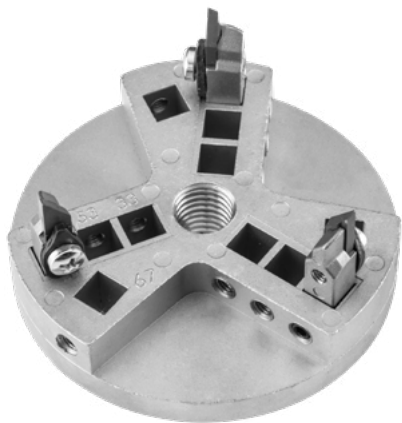

Ref.	Ø [mm]		EAN
55H540	33, 53, 67, 73	0/10	5902062685407

Otwornica diamentowa

Diamond hole cutter / Diamantbohrkrone / Алмазная коронка / Алмазная коронка / Gyémánt lyukvágó / Coroana diamantata / Diamantová korunka / Diamantová korunka / Diamantna krona / Deimantinis grąžtas / Dimanta krūpurbis / Teemantaugusaag / Диамантена корона / Kruna za rupe dijamantska / Бушилица од камена / Κόφτης διαμαντιών / Diamante agujero cortador / Fresa diamentata / Cortador de buraco de diamante / Fraise diamentée / Diamant Gatenfrees

BETON
CEGLA
CONCRETE

DIAMENTOWE
OSTRZE
DIAMOND
BLADE

M14