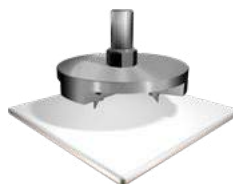

Ref.	Ø [mm]		EAN
55H540	33, 53, 67, 73	0/10	5902062685407