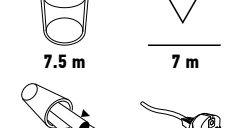

650W

Ref. 59G446

650W

INOX

230V ~50Hz

11500 l/h

7.5 m

7 m

3 x 1 mm²

10 m

części zamienne
spare parts / запчасті

Ref.	L-W-H [mm]	⊞ [kg]	📦	EAN
59G446	225-225-370	5.7	0/4	5902062594464

900W

Ref. 59G449

900W

INOX