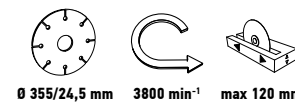

1200W

Ref. 59G887

Ref.	L-W-H [mm]	Ⓜ [kg]	📦	EAN
59G887	1670-600-620	59.6	0/1	590206288921

2600W

Ref. 59G873

Ref.	L-W-H [mm]	Ⓜ [kg]	📦	EAN
59G873	355-565-435	19.0	0/1	5902062504890

Szlifierka do gipsu

Drywall sander / Gipsschleifer / Машина шлифовальная для стен и потолков / Шліфмашинка по гіпсу / Falcsiszoló / Polizor pentru pereti ghips-carton / Bruska na sádru / Brúska na sadru / Bruslinik za gips / Slifvuoklis gipsui / Slifmášina sienu un griestu slifpēšana / Kipslihvija / Шлауфмашинна за гѳnc / Brusilica za gips / Brusilica za gips / Λειαντήρας για τοίχους και ταβάνια / Amoladora para yeso / Levigatrice da muro / Disco de limar p. Gesso / Meuleuse à plâtre / Gipslijpmachine

600W

Ref. 59G261

Ref.	L-W-H [mm]	Ⓜ [kg]	📦	EAN
59G261	1140-260-250	7.6	0/2	5902062592613

1050W

Ref. 59G262

Ref.	L-W-H [mm]	Ⓜ [kg]	📦	EAN
59G262	660-270-160	5.8	0/2	5902062592620

10*
YEARS
SPARE PARTS
AVAILABILITY