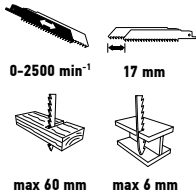

350W

Ref. 58G960

PLYNNA REGULACJA
OBROTÓW
VARIABLE
SPEED

BLOKADA
WŁĄCZNIKA
SWITCH
LOCK

BEZNARZEDZIOWA
WYMIANA
BRZESZCZOTU
TOOLLESS BLADE
REPLACEMENT

części zamienne
spare parts / запчасті

Ref.	L-W-H [mm]	Ⓢ [kg]	📦	EAN
58G960	365-95-230	2.9	0/6	5902062589606

900W

Ref. 58G971

BEZNARZEDZIOWA
WYMIANA
BRZESZCZOTU
TOOLLESS BLADE
REPLACEMENT

PLYNNA REGULACJA
OBROTÓW
VARIABLE
SPEED

OBROTOWA
REKOJEŚĆ
ROTATING
HANDLE

części zamienne
spare parts / запчасті

Ref.	L-W-H [mm]	Ⓢ [kg]	📦	EAN
58G971	470-90-220	3.1	0/6	5902062015716