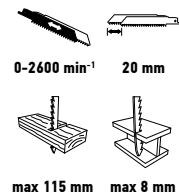

350W

Ref. 58G960

PLYNNA REGULACJA
OBROTÓW
VARIABLE
SPEED

BLOKADA
WŁĄCZNIKA
SWITCH
LOCK

BEZNARZEDZIOWA
WYMIANA
BRZESZCZOTU
TOOLLESS BLADE
REPLACEMENT

części zamienne
spare parts / запчасті

Ref.	L-W-H [mm]	Ⓢ [kg]	📦	EAN
58G960	365-95-230	2.9	0/6	5902062589606

900W

Ref. 58G971

BEZNARZEDZIOWA
WYMIANA
BRZESZCZOTU
TOOLLESS BLADE
REPLACEMENT

PLYNNA REGULACJA
OBROTÓW
VARIABLE
SPEED

OBROTOWA
REKOJEŚĆ
ROTATING
HANDLE

części zamienne
spare parts / запчасті

Ref.	L-W-H [mm]	Ⓢ [kg]	📦	EAN
58G971	470-90-220	3.1	0/6	5902062015716