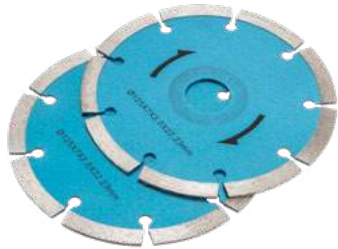

Bruzdownica

Wall Chaser / Nutfräse / Штроборез / Штроборіз / Falhoronymaró gép / Mašina de tăiat caneluri / Drážkovací frézka / Drážkovacia fréza / Zidni rezalnik / Műro freza / Rievgrieznis / Soonelõikur / Фреза за канали в бетон / Pila za precizno rezanje / Mašina za pravljenej brazda / Φρέζα αυλακώσεων / Rozadora / Intagliatore da muro / Máquina de raiar canos / Rainureuse / Muurfrees

1320W

Ref. 59G370

ERGONOMICZNY WŁĄCZNIK
ERGONOMIC SWITCH

SYSTEM ODYSYANIA PYŁU
DUST EXTRACTION SYSTEM

KONTROLA GŁĘBOKOŚCI BRUZZY
MILLING DEPTH ADJUSTMENT

części zamienne
spare parts / запчасті

| Ref. | L-W-H [mm] | ☐ [kg] | 📦 | EAN |
|--------|-------------|--------|-----|---------------|
| 59G370 | 400-270-230 | 6.5 | 0/3 | 5902062593702 |

Ref. K/59G370-T

| Ref. | Info | ☐ [kg] | 📦 | EAN |
|------------|------|--------|-----|---------------|
| K/59G370-T | x2 | 0.26 | 0/1 | 5902062065902 |

Tarcza zespolona

Diamond compound blade / Verbund-Diamantscheibe / Алмазный диск / Диск діамантовий подвійний / Integrált gyémánt vágótárcsa / Disc diamantat sinterizat / Diamantový kombinovaný kotouč / Spojený diamantový kotúč / Kompozitna diamantna rezalna plošča / Universalusdeimantinis diskas / Kombinētais dimanta disks / Komplektna teemantketas / Приєднаний діамантний диск / Dijamantna rezna ploča / Dijamantska ploča složena / Διαμαντόδισκος / Hoja de diamante unida / Multidisco diamatato / Disco de diamante integrado / Disque diamanté incorporé / Gesegmenteerde diamantschijf