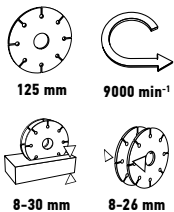

1320W

Ref. 59G370

ERGONOMICZNY WŁĄCZNIK
ERGONOMIC SWITCH

SYSTEM ODYSYANIA PYŁU
DUST EXTRACTION SYSTEM

KONTROLA GŁĘBOKOŚCI BRUZZY
MILLING DEPTH ADJUSTMENT

części zamienne
spare parts / запчасті

| Ref. | L-W-H [mm] | ☐ [kg] | 📦 | EAN |
|--------|-------------|--------|-----|---------------|
| 59G370 | 400-270-230 | 6.5 | 0/3 | 5902062593702 |

Ref. K/59G370-T

| Ref. | Info | ☐ [kg] | 📦 | EAN |
|------------|------|--------|-----|---------------|
| K/59G370-T | x2 | 0.26 | 0/1 | 5902062065902 |

Tarcza zespolona

Diamond compound blade / Verbund-Diamantscheibe / Алмазный диск / Диск діамантовий подвійний / Integrált gyémánt vágótárcsa / Disc diamantat sinterizat / Diamantový kombinovaný kotouč / Spojený diamantový kotúč / Kompozitna diamantna rezalna plošča / Universalusdeimantinis diskas / Kombinētais dimanta disks / Komplektna teemantketas / Приєднаний діамантний диск / Dijamantna rezna ploča / Dijamantska ploča složena / Διαμαντόδισκος / Hoja de diamante unida / Multidisco diamatato / Disco de diamante integrado / Disque diamanté incorporé / Gesegmenteerde diamantschijf