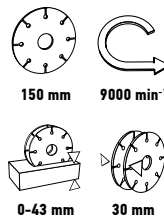

Ref. K/59G370-T

| Ref. | Info | ☐ [kg] | 📦 | EAN |
|------------|------|--------|-----|---------------|
| K/59G370-T | x2 | 0.26 | 0/1 | 5902062065902 |

Tarcza zespolona

Diamond compound blade / Verbund-Diamantscheibe / Алмазный диск / Диск діамантовий подвійний / Integrált gyémánt vágótárcsa / Disc diamantat sinterizat / Diamantový kombinovaný kotouč / Spojený diamantový kotúč / Kompozitna diamantna rezalna plošča / Universalusdeimantinis diskas / Kombinētais dimanta disks / Komplektna teemantketas / Приєднаний діамантний диск / Dijamantna rezna ploča / Dijamantska ploča složena / Διαμαντόδισκος / Hoja de diamante unida / Multidisco diamatato / Disco de diamante integrado / Disque diamanté incorporé / Gesegmenteerde diamantschijf

Ref. K111786

| Ref. | L-W-H [mm] | ☐ [kg] | 📦 | EAN |
|---------|------------|--------|---|---------------|
| K111786 | 155-155-35 | 1.0 | | 5902062505590 |

2400W

Ref. 59G371

ERGONOMICZNY WŁĄCZNIK
ERGONOMIC SWITCH

SYSTEM ODYSYANIA PYŁU
DUST EXTRACTION SYSTEM

KONTROLA GŁĘBOKOŚCI BRUZZY
MILLING DEPTH ADJUSTMENT

części zamienne
spare parts / запчасті

| Ref. | L-W-H [mm] | ☐ [kg] | 📦 | EAN |
|--------|-------------|--------|-----|---------------|
| 59G371 | 550-200-340 | 11.0 | 0/2 | 5902062503596 |