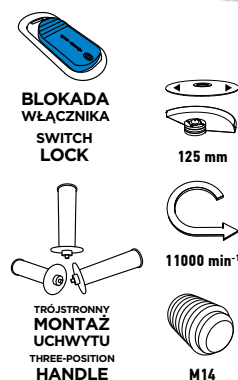

1100W

Ref. 59G110

części zamienne
spare parts / запчасты

Ref.	L-W-H (mm)	Ⓛ [kg]	📦	EAN
59G110	325-125-110	2.9	0/6	5902062022356

1600W

Ref. 59G188

części zamienne
spare parts / запчасты

Ref.	L-W-H (mm)	Ⓛ [kg]	📦	EAN
59G188	360-145-135	3.2	0/6	5902062063885

1600W

Ref. 59G088

części zamienne
spare parts / запчасты

Ref.	L-W-H (mm)	Ⓛ [kg]	📦	EAN
59G088	360-145-130	3.2	0/6	5902062063878

1200W

Ref. 59G120

części zamienne
spare parts / запчасты

Ref.	L-W-H (mm)	Ⓛ [kg]	📦	EAN
59G120	450-130-100	3.8	0/4	5902062034632