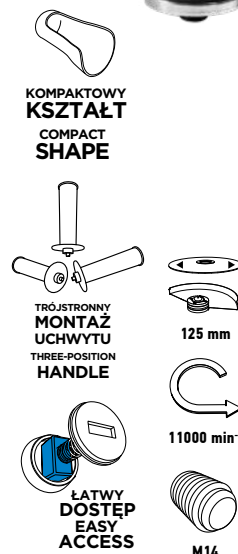

Szlifierka kąтова

Angle grinder / Winkelschleifer / Шлифмашина угловая / Шлифмашинака нарижна / Sarokcsiszoló / Maşină unghiulară de şlefuit / Bruska úhlová / Brúska uhlová / Kotni brusilnik / Kampinis šliuoklis / Leŋka slipmašina / Nurklivija / Ёглошайф / Brusilica kutna / Brusilica ugaona / Γωνιακός τροχός / Amoladora angular / Smerigliatrice angolare / Disco de limar p. cantos / Meuleuse d'angle / Verstekschuurmachine

1100W

Ref. 59G110

części zamienne
spare parts / запчасты

Ref.	L-W-H (mm)	Ⓛ [kg]	📦	EAN
59G110	325-125-110	2.9	0/6	5902062022356

1600W

Ref. 59G188

części zamienne
spare parts / запчасты

Ref.	L-W-H (mm)	Ⓛ [kg]	📦	EAN
59G188	360-145-135	3.2	0/6	5902062063885

1600W

Ref. 59G088

części zamienne
spare parts / запчасты

Ref.	L-W-H (mm)	Ⓛ [kg]	📦	EAN
59G088	360-145-130	3.2	0/6	5902062063878

1200W

Ref. 59G120

części zamienne
spare parts / запчасты

Ref.	L-W-H (mm)	Ⓛ [kg]	📦	EAN
59G120	450-130-100	3.8	0/4	5902062034632