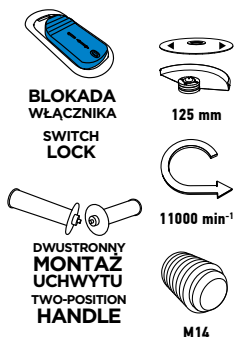

Szlifierka kąтова

Angle grinder / Winkelschleifer / Шлифмашина угловая / Шлифмашинака нарижна / Sarokcsiszoló / Maşină unghiulară de şlefuit / Bruska úhlová / Brúska uhlová / Kotni brusilnik / Kampinis šliuoklis / Leŋka slipmašina / Nurklivija / Ёглошайф / Brusilica kutna / Brusilica ugaona / Γωνιακός τροχός / Amoladora angular / Smerigliatrice angolare / Disco de limar p. cantos / Meuleuse d'angle / Verstekschuurmachine

1100W

Ref. 59G110

części zamienne
spare parts / запчасты

Ref.	L-W-H (mm)	Ⓛ [kg]	📦	EAN
59G110	325-125-110	2.9	0/6	5902062022356

1600W

Ref. 59G188

części zamienne
spare parts / запчасты

Ref.	L-W-H (mm)	Ⓛ [kg]	📦	EAN
59G188	360-145-135	3.2	0/6	5902062063885

1600W

Ref. 59G088

części zamienne
spare parts / запчасты

Ref.	L-W-H (mm)	Ⓛ [kg]	📦	EAN
59G088	360-145-130	3.2	0/6	5902062063878

1200W

Ref. 59G120

części zamienne
spare parts / запчасты

Ref.	L-W-H (mm)	Ⓛ [kg]	📦	EAN
59G120	450-130-100	3.8	0/4	5902062034632