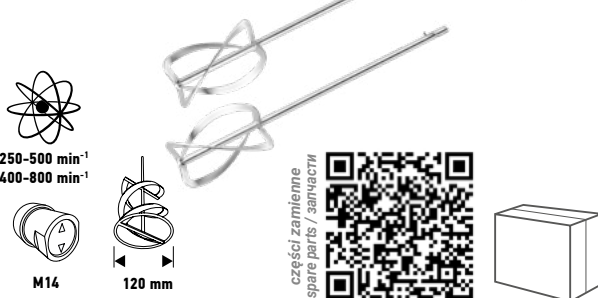

## Mieszarka dwuwrzecionowa

Double spindle mixer / Zweispindelmischer / Двошпиндельный смеситель / Міксер двошпиндельний / Duplaorsó-keverő / Amestecedor dublu ax / Dvouvřetenové míchadlo / Dvojvřetenová miešačka / Dvovřetení mešalník / Dviejų sraigčių maišytuvas / Divvārpstu maišītājs / Kahe spindliga segisti / Двойна бъркалка / Міксер s dva vřetena / Dvorična mešalica / Αναδευτήρας υλικών οικοδομών / με δύο ατράκτους / Mezclador de dos husillos / Miscelatore doppio / Misturador de dois fusos / Mélangeur à double broche / Mixer met dubbele spindel

**1800W**

Ref. 58G789

Ref.	L-W-H [mm]	☐ [kg]	📦	EAN
58G789	528-340-235	8.3	1/2	5902062503565

Ref. 58G788-96

Ref. 58G788-97

Ref.	Info	☐ [kg]	📦	EAN
58G788-96	do lekkich mas i farb, 590 x 120 mm	1.1	0/6	5902062469328
58G788-97	do zapraw, klejów i ciężkich mas, 590 x 120 mm	1.0	0/1	5902062469335

Ref. 58G784-97

Ref. 58G782-96

Ref.	L-W-H [mm]	☐ [kg]	📦	EAN
58G784-97	610 x 160 mm, M14	1.7	0/8	5902062469311
58G782-96	590 x 120 mm, M14	1.3	0/10	5902062469113

Ref. 56H710

Ref.	L-W-H [mm]	☐ [kg]	📦	EAN
56H710	580 x 120 mm, for 58G789, samozaciskowe, 2 pcs.		0/10	5902062503756