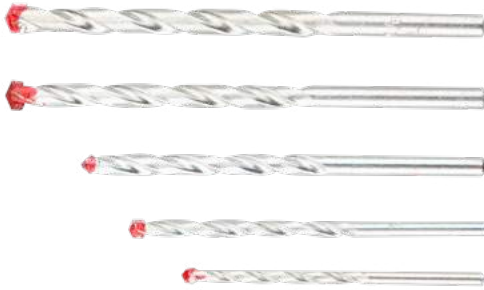

Wiertła do gazo-betonu

Masonry drills / Betonbohrer / Сверла по бетону / Свєрдла по бетону / Kőzetfúró készlet / Burghie pentru beton / Vrtáky do betonu / Vrtáky do betónu / Svedri za beton / Grážtai betonui / Betona urbji / Betoónipuur / Свєрдла за бетон / Svrdlo za beton / Burgije za beton / Trunávia unetoú / Brocas para hormigón / Set punte da muro / Brocas p. Betão / Forêts pour béton / Boren voor beton

CARBIDE TIP

CONCRETE

Ref.	Ø [mm]	N	Icon	EAN
60H508	3, 4, 5, 6, 7, 8, 9, 10	x8	20/100	5902062060204

CONCRETE

x3

Ref.	Ø [mm]	L [mm]	Icon	EAN
60H512	8, 10, 12	400	0/50	5902062061034

Wiertła

Drills / Bohrer / Свєрдла / Свєрдла / Fúró készlet / Burghie / Vrtáky / Vrtáky / Svedri / Grážtai - püklai / urbji / Puurid / Свєрдла / svrdla / Burgije / Trunávia / Brocas / Punte per forare / Brocas / Forêts / Boren

STEEL

CONCRETE

WOOD

x9

Ref.	Ø [mm]	Icon	EAN
60H009	5, 6, 8	0/50	5902062061430

STEEL

CONCRETE

WOOD